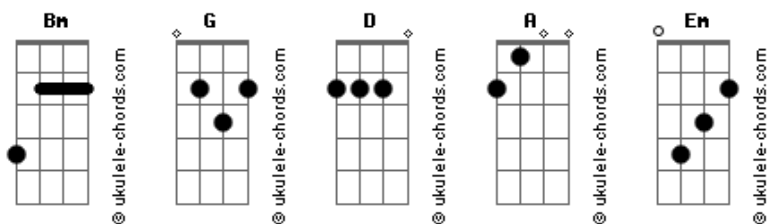

# Árvore da Vida - Ritmo do Céu

tom:  
 Bm G  
 O Céu vejo abrir-se, Recebo um convite  
 D A  
 Vem! Sobre para aqui! No  
 Bm G  
 Trono Alguém sentado De tudo tem cuidado  
 D A  
 E governado a mim. Eis re  
 Bm G  
 Lâmpagos, vozes, trovões a correr  
 D A  
 Ardendo em todo lugar, Vão na  
 Bm G  
 Terra a ordem restabelecer  
 D A  
 Pra isso eu quero estar

[Refrão]

No ritmo do  
 Bm G  
 Céu. Deus quer que a terra esteja  
 D  
 No ritmo do Céu; Toda a i  
 A Bm  
 Greja, No ritmo do Céu  
 G  
 Deus quer que a terra esteja  
 No ritmo do  
 D A  
 Céu!  
 Bm  
 No ritmo do Céu. Deus quer que a terra  
 G  
 Esteja No ritmo do  
 D A Bm  
 Céu; Toda a igreja, No ritmo do Céu  
 Deus quer que a terra és  
 G A  
 Teja No ritmo do Céu!  
 2 Os  
 Bm G D  
 Seres viventes Vão sempre para frente  
 A

## Acordes

A ziguezaguear. Ge  
 Bm G  
 Rando em toda terra Valentes para a guerra  
 D A  
 Té Cristo retornar. Ele é  
 Bm G  
 Servo, é homem, é Rei e é Deus Tem  
 D A  
 Olhos em todo lugar. É o Es  
 Bm G  
 Pir?to que corre em nós filhos Seus  
 D  
 E almeja fazer-nos en  
 A  
 Trar

[Refrão]

No ritmo do  
 Bm G  
 Céu. Deus quer que a terra esteja  
 D  
 No ritmo do Céu; Toda a i  
 A Bm  
 Greja, No ritmo do Céu  
 G  
 Deus quer que a terra esteja No ritmo do  
 D A  
 Céu!  
 Bm  
 No ritmo do Céu. Deus quer que a terra  
 G  
 Esteja No ritmo do  
 D A Bm  
 Céu; Toda a igreja, No ritmo do Céu  
 Deus quer que a terra es  
 G A  
 Teja No ritmo do Céu!  
 [Ponte]  
 Em Bm  
 Toda indiferença  
 Em Bm G A Bm  
 Toda mornidão, Todo questionamento  
 G A  
 Cairão Se eu entrar