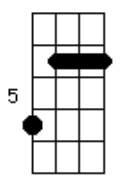

Árvore da Vida - Resiliente

tom:

Gbm

Intro: Gbm Bm E Gbm

Gbm Bm E Gbm
Posso estar atribulado mas não angustiado

Desamparado não! (não)

Gbm Bm E Gbm
Posso até ser perseguido mas nunca destruído

Desamparado não! (não)

Bm Gbm
Pois creio na força que a palavra tem

Bm Gbm D
Se nela mergulho ,Cristo me sustém

Se vier o inimigo para me derrubar

Bm Db
Me apego à palavra

Gbm
Nada pode me abalar !

Dadd9 E
Resiliente ,eu sigo em frente

Gbm E
Sempre vou lutar ,sem desanimar

D E Gbm
Entregar o coração

Dadd9 E
Resiliente ,bom combatente

Gbm E D A
Jesus Cristo é minha força e visão

Bm Dbm D7M
É ele quem aponta a direção

Acordes

D7M

Gbm

Bm

E

Dbm

D

Db

A

Dadd9