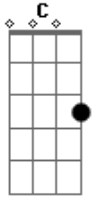

Árvore da Vida - Paciência

tom:

A (forma dos acordes no tom de G)

Capostrate na 2ª casa

Intro: C G C G

Esperei com paciência

Pela ajuda de Deus

Ele me escutou e ouviu

Meu pedido de socorro

Acordes

© ukulele-chords.com

© ukulele-chords.com

© ukulele-chords.com

© ukulele-chords.com

© ukulele-chords.com

© ukulele-chords.com

(C G C G)

Tirou-me de uma cova perigosa

Ele me pôs seguro Em cima de uma rocha

Tirou-me de um poço de lama

Ele me pôs seguro E firmou meus passos

Ele me ensinou A cantar uma nova canção