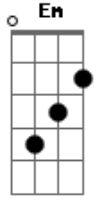

Árvore da Vida - Paciência

tom:

A (forma dos acordes no tom de G)

Capostrate na 2ª casa

Intro: C G C G

Esperei com paciência

Pela ajuda de Deus

Ele me escutou e ouviu

Meu pedido de socorro

Acordes

© ukulele-chords.com

© ukulele-chords.com

© ukulele-chords.com

© ukulele-chords.com

© ukulele-chords.com

© ukulele-chords.com

(C G C G)

Tirou-me de uma cova perigosa

Ele me pôs seguro Em cima de uma rocha

Tirou-me de um poço de lama

Ele me pôs seguro E firmou meus passos

Ele me ensinou A cantar uma nova canção