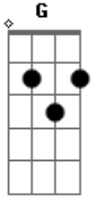

© ukulele-chords.com