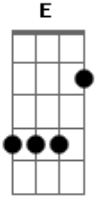

Árvore da Vida - Paciência

tom:

A (forma dos acordes no tom de G)

Capostrate na 2ª casa

Intro: C G C G

Esperei com paciência

Pela ajuda de Deus

Ele me escutou e ouviu

Meu pedido de socorro

Acordes

© ukulele-chords.com

© ukulele-chords.com

© ukulele-chords.com

© ukulele-chords.com

© ukulele-chords.com

© ukulele-chords.com

(C G C G)

Tirou-me de uma cova perigosa

Ele me pôs seguro Em cima de uma rocha

Tirou-me de um poço de lama

Ele me pôs seguro E firmou meus passos

Ele me ensinou A cantar uma nova canção