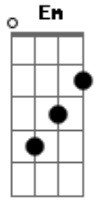

© ukulele-chords.com