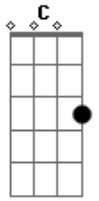

© ukulele-chords.com