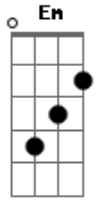

Árvore da Vida - Paciência

tom:

A (forma dos acordes no tom de G)

Capostrate na 2ª casa

Intro: C G C G

Esperei com paciência

Pela ajuda de Deus

Ele me escutou e ouviu

Meu pedido de socorro

Acordes

© ukulele-chords.com

© ukulele-chords.com

© ukulele-chords.com

© ukulele-chords.com

© ukulele-chords.com

© ukulele-chords.com

(C G C G)

Tirou-me de uma cova perigosa

Ele me pôs seguro Em cima de uma rocha

Tirou-me de um poço de lama

Ele me pôs seguro E firmou meus passos

Ele me ensinou A cantar uma nova canção