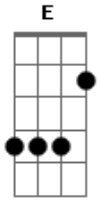

© ukulele-chords.com

(C G C G)

Tirou-me de uma cova perigosa

Ele me pôs seguro Em cima de uma rocha

Tirou-me de um poço de lama

Ele me pôs seguro E firmou meus passos

Ele me ensinou A cantar uma nova canção