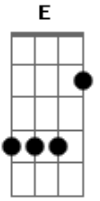

© ukulele-chords.com

(C G C G)

Tirou-me de uma cova perigosa

Ele me pôs seguro Em cima de uma rocha

Tirou-me de um poço de lama

Ele me pôs seguro E firmou meus passos

Ele me ensinou A cantar uma nova canção