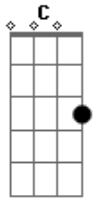

Árvore da Vida - Paciência

tom:

A (forma dos acordes no tom de G)

Capostrate na 2ª casa

Intro: C G C G

Esperei com paciência

Pela ajuda de Deus

Ele me escutou e ouviu

Meu pedido de socorro

Acordes

© ukulele-chords.com

© ukulele-chords.com

© ukulele-chords.com

© ukulele-chords.com

© ukulele-chords.com

© ukulele-chords.com

(C G C G)

Tirou-me de uma cova perigosa

Ele me pôs seguro Em cima de uma rocha

Tirou-me de um poço de lama

Ele me pôs seguro E firmou meus passos

Ele me ensinou A cantar uma nova canção