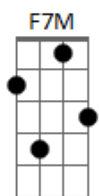

Árvore da Vida - Novo Começo

tom:

Intro: C Am Dm7 G

Am G
Apesar do homem só se importar

Em F7M
Em Saber quem é o maior

Am G
Vivendo de aparência, vaidade

Em F
Orgulho, buscando sua posição

Dm Em F
Precisamos deixar para trás

G Am
Nossos Velhos conceitos

Am
Modos de servir

Dm Em F
Nos enchendo de realidade

G F G
Dando Liberdade pro Espírito Agir

Acordes

© ukulele-chords.com