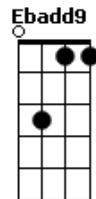

© ukulele-chords.com