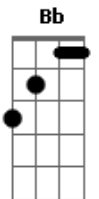

© ukulele-chords.com