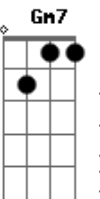

© ukulele-chords.com