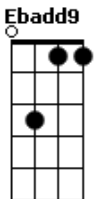

© ukulele-chords.com