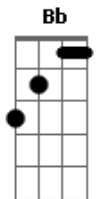

© ukulele-chords.com