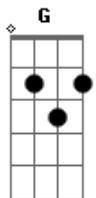

# Árvore da Vida - Geração Final

tom:

Intro: Am C F Am  
Am C F  
Am C F

Am C F  
O tempo está avançando  
Am C F  
A hora está pra chegar  
Am C F  
Sentimos que Ele está vindo  
Am G D  
Para o curso da história mudar

## Acordes

© ukulele-chords.com

© ukulele-chords.com

© ukulele-chords.com

© ukulele-chords.com

© ukulele-chords.com

© ukulele-chords.com

Am C F  
Deus vai Sua obra cumprir  
Am C F  
Busquemos ser os vencedores  
Am G D  
As primícias de Cristo aqui