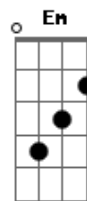

© ukulele-chords.com