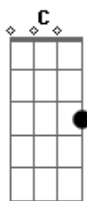

Árvore da Vida - El Hombre Como Centro

Tom: C

(com acordes na forma de D)

Afinação: D G C F A D Bm

D **A**
Como centro de toda criação
Em **Bm**
O homem Tu criaste,
D **A** **Em**
Para juntos o mundo governar;
Bm **D**
Mas então o pecado entrou
A **Em** **Bm**
E o homem enfim caiu
D **A**
E perdeu a presença do seu Deus,
G **A**
Bm
Mesmo assim tinhas um plano para resgatar
D **G**
O homem que Tu tanto amaste
A **Bm** **D**

E de vez recuperar Teu plano original
G **A** **Bm**
E por mim toda honra e toda gloria,
D **G**
Tu deixaste e abandonaste
A
G
Por isso eu tenho uma chance hoje é minha vez
Refrão
Bm
Eu não pararei,
D **A** **Em**
Jamais pensarei em desistir
Bm
D
Porque por toda minha vida sem nenhum dia
A **Em**
Tu desistiu de mim
Bm **D**
Se montes houver eu subirei
A **Em**
E para traz não olharei
G **A**
Bm
Pois eu sei que mais a frente Tu esperas por mim

Acordes