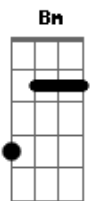

© ukulele-chords.com