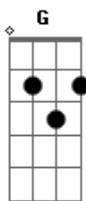

© ukulele-chords.com