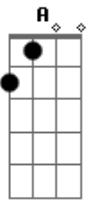

© ukulele-chords.com