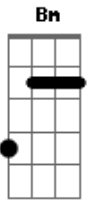

© ukulele-chords.com

© ukulele-chords.com