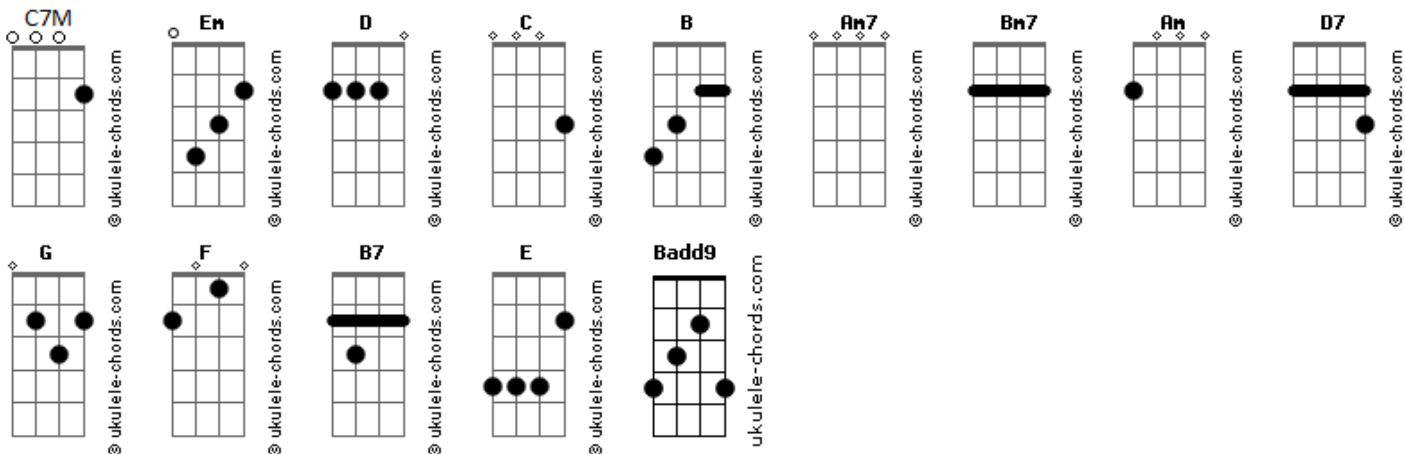

Árvore da Vida - Brado de Guerra

tom:

Intro: Em D C B
C D Em

Em C7M
Se o inimigo quer uma guerra
Em C7M
Vindo aqui nos atacar sem dar trégua
Am7 Bm7 C7M
Guerra então nós vamos declarar
Am Bm7 Em
Já estamos prontos pra lutar

Em C7M
Tudo aquilo que ele tem dominado
Em C7M
Suas potestades e principados
Am7 Bm7 C7M
Nessa luta ele perderá
Am7 Bm7 Em
Para Deus iremos retomar

Am7
Venceremos os poderes das trevas
Bm7 C7M
Nossos pés irão pisar toda a Terra
D7
Em nome do Senhor
Am7 Bm7
Curvaremos cada vida a Seu reino
C7M
Deixaremos mais vazio o inferno
D7
A luz triunfará!

Em C7M
Combatamos cada vil artimanha

Acordes

Em C7M
Indo onde a luta já está ganha
Am7 Bm7 C7M
Nossa esfera é celestial
Am7 Bm7 Em
Onde humilhamos todo o mal

Em C7M
Cada um de nós dirá: Sou do dia!
Em C7M
E a noite fugirá da alegria
Am7 Bm7 C7M
Juntos seguiremos sem temor
Am7 Bm7 Em
Prontos para a vinda do Senhor

Am7
Venceremos os poderes das trevas
Bm7 C7M
Nossos pés irão pisar toda a Terra
D7
Em nome do Senhor
Am7 Bm7
Curvaremos cada vida a Seu reino
C7M
Deixaremos mais vazio o inferno
D7
A luz triunfará!

Am D G D Em F B7
Alelu_ia! Alelu__ia! Alelu_ia!
Em D E
Nosso brado de guerra será!
Am D G D Em Am Badd9
Alelu_ia! Alelu__ia! Alelu_ia!
Em
Reinaremos!