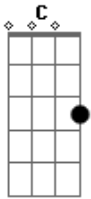

Árvore da Vida - Amigos de Deus

tom:

C

Intro: C B Am C Db Dm

C Dm G
Deus um dia me chamou
C G C
Seu amigo hoje sou
Am E F
E pra sempre onde for
Dm G C
Estarei com meu senhor

C Dm G
Quero nele sempre crer
C G C
E a ele obedecer
Am E F
Vou em Cristo descansar
Dm G C
Boa terra é meu lugar
Am E F
Vou em Cristo descansar
Dm G C
Boa terra é meu lugar

Acordes

© ukulele-chords.com