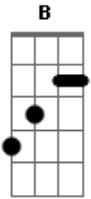

© ukulele-chords.com