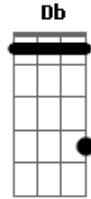

© ukulele-chords.com