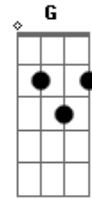

© ukulele-chords.com