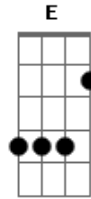

© ukulele-chords.com