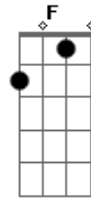

© ukulele-chords.com