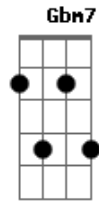

© ukulele-chords.com