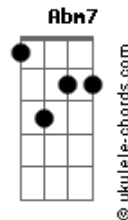

Árvore da Vida - A Comunhão da Vida

tom:

E

Intro: E Aadd9 Badd9

Eadd9 Aadd9
 Nasci de Deus e tenho Sua vida
 Dbm7 Badd9 Aadd9 Badd9
 Se nela permaneço, vou amar
 Eadd9 Aadd9
 Agora em mim habita o Invisível
 Dbm7 Badd9 Aadd9
 Que privilégio: O posso expressar!

Eadd9 Aadd9
 Na igreja, como vivo organismo,
 Dbm7 Badd9 Aadd9 Badd9
 A vida eterna pode circular
 Badd9 Gbm7 E
 Na plena unidade do Espír'to
 Aadd9 Badd9
 Deus pode a nós, seus membros, vincular

Acordes