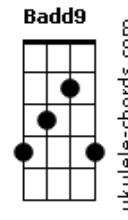

Árvore da Vida - A Comunhão da Vida

tom:

E

Intro: E Aadd9 Badd9

Eadd9 Aadd9
 Nasci de Deus e tenho Sua vida
 Dbm7 Badd9 Aadd9 Badd9
 Se nela permaneço, vou amar
 Eadd9 Aadd9
 Agora em mim habita o Invisível
 Dbm7 Badd9 Aadd9
 Que privilégio: O posso expressar!

Eadd9 Aadd9
 Na igreja, como vivo organismo,
 Dbm7 Badd9 Aadd9 Badd9
 A vida eterna pode circular
 Badd9 Gbm7 E
 Na plena unidade do Espír'to
 Aadd9 Badd9
 Deus pode a nós, seus membros, vincular

Acordes