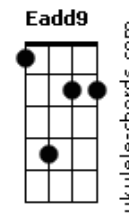

Árvore da Vida - A Comunhão da Vida

tom:

E

Intro: E Aadd9 Badd9

Eadd9 Aadd9
 Nasci de Deus e tenho Sua vida
 Dbm7 Badd9 Aadd9 Badd9
 Se nela permaneço, vou amar
 Eadd9 Aadd9
 Agora em mim habita o Invisível
 Dbm7 Badd9 Aadd9
 Que privilégio: O posso expressar!

Eadd9 Aadd9
 Na igreja, como vivo organismo,
 Dbm7 Badd9 Aadd9 Badd9
 A vida eterna pode circular
 Badd9 Gbm7 E
 Na plena unidade do Espí'rito
 Aadd9 Badd9
 Deus pode a nós, seus membros, vincular

Acordes