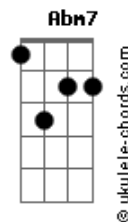

Árvore da Vida - A Comunhão da Vida

tom:

E

Intro: E Aadd9 Badd9

Eadd9 Aadd9
 Nasci de Deus e tenho Sua vida
 Dbm7 Badd9 Aadd9 Badd9
 Se nela permaneço, vou amar
 Eadd9 Aadd9
 Agora em mim habita o Invisível
 Dbm7 Badd9 Aadd9
 Que privilégio: O posso expressar!

Eadd9 Aadd9
 Na igreja, como vivo organismo,
 Dbm7 Badd9 Aadd9 Badd9
 A vida eterna pode circular
 Badd9 Gbm7 E
 Na plena unidade do Espír'to
 Aadd9 Badd9
 Deus pode a nós, seus membros, vincular

Acordes