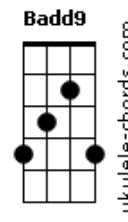

Árvore da Vida - A Comunhão da Vida

tom:

E

Intro: E Aadd9 Badd9

Eadd9 Aadd9
 Nasci de Deus e tenho Sua vida
 Dbm7 Badd9 Aadd9 Badd9
 Se nela permaneço, vou amar
 Eadd9 Aadd9
 Agora em mim habita o Invisível
 Dbm7 Badd9 Aadd9
 Que privilégio: O posso expressar!

Eadd9 Aadd9
 Na igreja, como vivo organismo,
 Dbm7 Badd9 Aadd9 Badd9
 A vida eterna pode circular
 Badd9 Gbm7 E
 Na plena unidade do Espí'rito
 Aadd9 Badd9
 Deus pode a nós, seus membros, vincular

Acordes