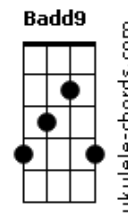

Árvore da Vida - A Comunhão da Vida

tom:

E

Intro: E Aadd9 Badd9

Eadd9 Aadd9
 Nasci de Deus e tenho Sua vida
 Dbm7 Badd9 Aadd9 Badd9
 Se nela permaneço, vou amar
 Eadd9 Aadd9
 Agora em mim habita o Invisível
 Dbm7 Badd9 Aadd9
 Que privilégio: O posso expressar!

Eadd9 Aadd9
 Na igreja, como vivo organismo,
 Dbm7 Badd9 Aadd9 Badd9
 A vida eterna pode circular
 Badd9 Gbm7 E
 Na plena unidade do Espír'to
 Aadd9 Badd9
 Deus pode a nós, seus membros, vincular

Acordes