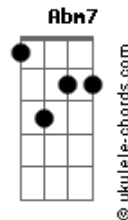

Árvore da Vida - A Comunhão da Vida

tom:

E

Intro: E Aadd9 Badd9

Eadd9 Aadd9
 Nasci de Deus e tenho Sua vida
 Dbm7 Badd9 Aadd9 Badd9
 Se nela permaneço, vou amar
 Eadd9 Aadd9
 Agora em mim habita o Invisível
 Dbm7 Badd9 Aadd9
 Que privilégio: O posso expressar!

Eadd9 Aadd9
 Na igreja, como vivo organismo,
 Dbm7 Badd9 Aadd9 Badd9
 A vida eterna pode circular
 Badd9 Gbm7 E
 Na plena unidade do Espí'rito
 Aadd9 Badd9
 Deus pode a nós, seus membros, vincular

Acordes