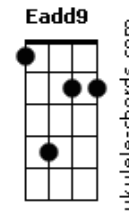

Árvore da Vida - A Comunhão da Vida

tom:

E

Intro: E Aadd9 Badd9

Eadd9 Aadd9
 Nasci de Deus e tenho Sua vida
 Dbm7 Badd9 Aadd9 Badd9
 Se nela permaneço, vou amar
 Eadd9 Aadd9
 Agora em mim habita o Invisível
 Dbm7 Badd9 Aadd9
 Que privilégio: O posso expressar!

Eadd9 Aadd9
 Na igreja, como vivo organismo,
 Dbm7 Badd9 Aadd9 Badd9
 A vida eterna pode circular
 Badd9 Gbm7 E
 Na plena unidade do Espí'rito
 Aadd9 Badd9
 Deus pode a nós, seus membros, vincular

Acordes