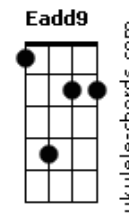

Árvore da Vida - A Comunhão da Vida

tom:

E

Intro: E Aadd9 Badd9

Eadd9 Aadd9
 Nasci de Deus e tenho Sua vida
 Dbm7 Badd9 Aadd9 Badd9
 Se nela permaneço, vou amar
 Eadd9 Aadd9
 Agora em mim habita o Invisível
 Dbm7 Badd9 Aadd9
 Que privilégio: O posso expressar!

Eadd9 Aadd9
 Na igreja, como vivo organismo,
 Dbm7 Badd9 Aadd9 Badd9
 A vida eterna pode circular
 Badd9 Gbm7 E
 Na plena unidade do Espír'to
 Aadd9 Badd9
 Deus pode a nós, seus membros, vincular

Acordes