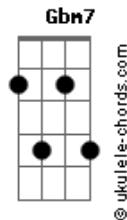

Árvore da Vida - A Comunhão da Vida

tom:

E

Intro: E Aadd9 Badd9

Eadd9 Aadd9
 Nasci de Deus e tenho Sua vida
 Dbm7 Badd9 Aadd9 Badd9
 Se nela permaneço, vou amar
 Eadd9 Aadd9
 Agora em mim habita o Invisível
 Dbm7 Badd9 Aadd9
 Que privilégio: O posso expressar!

Eadd9 Aadd9
 Na igreja, como vivo organismo,
 Dbm7 Badd9 Aadd9 Badd9
 A vida eterna pode circular
 Badd9 Gbm7 E
 Na plena unidade do Espír'to
 Aadd9 Badd9
 Deus pode a nós, seus membros, vincular

Acordes