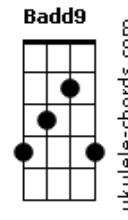

Árvore da Vida - A Comunhão da Vida

tom:

E

Intro: E Aadd9 Badd9

Eadd9 Aadd9
 Nasci de Deus e tenho Sua vida
 Dbm7 Badd9 Aadd9 Badd9
 Se nela permaneço, vou amar
 Eadd9 Aadd9
 Agora em mim habita o Invisível
 Dbm7 Badd9 Aadd9
 Que privilégio: O posso expressar!

Eadd9 Aadd9
 Na igreja, como vivo organismo,
 Dbm7 Badd9 Aadd9 Badd9
 A vida eterna pode circular
 Badd9 Gbm7 E
 Na plena unidade do Espí'rito
 Aadd9 Badd9
 Deus pode a nós, seus membros, vincular

Acordes