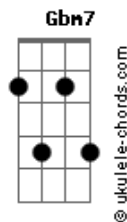

Árvore da Vida - A Comunhão da Vida

tom:

E

Intro: E Aadd9 Badd9

Eadd9 Aadd9
 Nasci de Deus e tenho Sua vida
 Dbm7 Badd9 Aadd9 Badd9
 Se nela permaneço, vou amar
 Eadd9 Aadd9
 Agora em mim habita o Invisível
 Dbm7 Badd9 Aadd9
 Que privilégio: O posso expressar!

Eadd9 Aadd9
 Na igreja, como vivo organismo,
 Dbm7 Badd9 Aadd9 Badd9
 A vida eterna pode circular
 Badd9 Gbm7 E
 Na plena unidade do Espí'rito
 Aadd9 Badd9
 Deus pode a nós, seus membros, vincular

Acordes