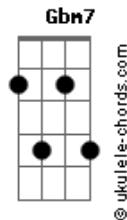

Árvore da Vida - A Comunhão da Vida

tom:

E

Intro: E Aadd9 Badd9

Eadd9 Aadd9
 Nasci de Deus e tenho Sua vida
 Dbm7 Badd9 Aadd9 Badd9
 Se nela permaneço, vou amar
 Eadd9 Aadd9
 Agora em mim habita o Invisível
 Dbm7 Badd9 Aadd9
 Que privilégio: O posso expressar!

Eadd9 Aadd9
 Na igreja, como vivo organismo,
 Dbm7 Badd9 Aadd9 Badd9
 A vida eterna pode circular
 Badd9 Gbm7 E
 Na plena unidade do Espí'rito
 Aadd9 Badd9
 Deus pode a nós, seus membros, vincular

Acordes