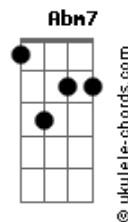

Árvore da Vida - A Comunhão da Vida

tom:

E

Intro: E Aadd9 Badd9

Eadd9 Aadd9
 Nasci de Deus e tenho Sua vida
 Dbm7 Badd9 Aadd9 Badd9
 Se nela permaneço, vou amar
 Eadd9 Aadd9
 Agora em mim habita o Invisível
 Dbm7 Badd9 Aadd9
 Que privilégio: O posso expressar!

Eadd9 Aadd9
 Na igreja, como vivo organismo,
 Dbm7 Badd9 Aadd9 Badd9
 A vida eterna pode circular
 Badd9 Gbm7 E
 Na plena unidade do Espí'rito
 Aadd9 Badd9
 Deus pode a nós, seus membros, vincular

Acordes