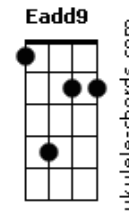

Árvore da Vida - A Comunhão da Vida

tom:

E

Intro: E Aadd9 Badd9

Eadd9 Aadd9
 Nasci de Deus e tenho Sua vida
 Dbm7 Badd9 Aadd9 Badd9
 Se nela permaneço, vou amar
 Eadd9 Aadd9
 Agora em mim habita o Invisível
 Dbm7 Badd9 Aadd9
 Que privilégio: O posso expressar!

Eadd9 Aadd9
 Na igreja, como vivo organismo,
 Dbm7 Badd9 Aadd9 Badd9
 A vida eterna pode circular
 Badd9 Gbm7 E
 Na plena unidade do Espír'to
 Aadd9 Badd9
 Deus pode a nós, seus membros, vincular

Acordes