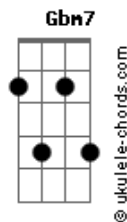

Árvore da Vida - A Comunhão da Vida

tom:

E

Intro: E Aadd9 Badd9

Eadd9 Aadd9
 Nasci de Deus e tenho Sua vida
 Dbm7 Badd9 Aadd9 Badd9
 Se nela permaneço, vou amar
 Eadd9 Aadd9
 Agora em mim habita o Invisível
 Dbm7 Badd9 Aadd9
 Que privilégio: O posso expressar!

Eadd9 Aadd9
 Na igreja, como vivo organismo,
 Dbm7 Badd9 Aadd9 Badd9
 A vida eterna pode circular
 Badd9 Gbm7 E
 Na plena unidade do Espír'to
 Aadd9 Badd9
 Deus pode a nós, seus membros, vincular

Acordes