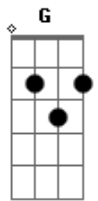

© ukelele-chords.com