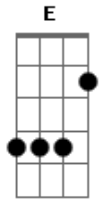

Acordes

© ukulele-chords.com