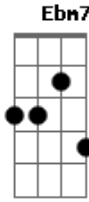

© ukulele-chords.com

© ukulele-chords.com