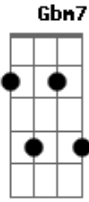

© ukulele-chords.com