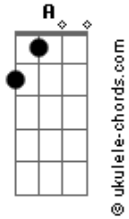

Art'trio - Eu Me Entrego a Ti

Tom: **A**

(com acordes na forma de)
Dedilhado da primeira parte:

```
E|-----|
B|-----3-----3-----3-----3|
G|-----0-----0-----0-----0|
D|-----4-----4-----4-----4|
A|-----|
E|-3-----0-----|
```

```
E|-----|
B|-3-3-5-----|
G|-----5-4-4-3-5-4-4-----|
D|-----|
A|-----|
E|-----| X2
```

segunda parte:

```
E|-----|-----|
B|---5-7-8-7-5-3---5---|---5-7-8-10---10/12-|
G|-4-----4-----|-----|
D|-----|-----|
```

Acordes

```
A|-----|-----|
E|-----|-----|
```

```
E|-----|-----|
B|-12-12-10-7-8-|-8-8-7-3-----|
G|-----|-----4-----|
D|-----|-----|
A|-----|-----|
E|-----|-----|
```

```
E|-----|-----|
B|-8-8-10-12-13-12-12--|-8-12-10/8-10-8-|
G|-----|-----|
D|-----|-----|
A|-----|-----|
E|-----|-----|
```

```
E|-----2-3---2-3-----|
B|-5-3-----3-----1-----10-8-|
G|-----5-5-4-2---5-----|
D|-----|
A|-----|
E|-----|
```

isso se repete durante a música inteira