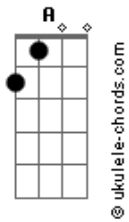

Art'trio - Eu Me Entrego a Ti

Tom: **A**

(com acordes na forma de)
Dedilhado da primeira parte:

```
E|-----|
B|-----3-----3-----3-----3-|
G|-----0-----0-----0-----0-|
D|-----4-----4-----4-----4-|
A|-----|
E|-3-----0-----|
```

```
E|-----|
B|-3-3-5-|
G|-----5-4-4-3-5-4-4-|
D|-----|
A|-----|
E|-----| X2
```

segunda parte:

```
E|-----|-----|
B|---5-7-8-7-5-3---5-|---5-7-8-10---10/12-|
G|-4-----4-----|-----|
D|-----|-----|
```

Acordes

```
E|-----2-3---2-3-----|
B|-5-3-----3-----1-----10-8-|
G|-----5-5-4-2---5-----|
D|-----|
A|-----|
E|-----|
```

isso se repete durante a música inteira