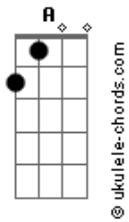

Art'trio - Eu Me Entrego a Ti

Tom: **A**

(com acordes na forma de)
Dedilhado da primeira parte:

```
E|-----|
B|-----3-----3-----3-----3|
G|-----0-----0-----0-----0|
D|-----4-----4-----4-----4|
A|-----|
E|-3-----0-----|
```

```
E|-----|
B|-3-3-5-----|
G|-----5-4-4-3-5-4-4-----|
D|-----|
A|-----|
E|-----| X2
```

segunda parte:

```
E|-----|-----|
B|---5-7-8-7-5-3---5---|---5-7-8-10---10/12-|
G|-4-----4-----|-----|
D|-----|-----|
```

Acordes

```
A|-----|-----|
E|-----|-----|
```

```
E|-----|-----|
B|-12-12-10-7-8-|-8-8-7-3-----|
G|-----|-----4-----|
D|-----|-----|
A|-----|-----|
E|-----|-----|
```

```
E|-----|-----|
B|-8-8-10-12-13-12-12--|-8-12-10/8-10-8-|
G|-----|-----|
D|-----|-----|
A|-----|-----|
E|-----|-----|
```

```
E|-----2-3---2-3-----|
B|-5-3-----3-----1-----10-8-|
G|-----5-5-4-2---5-----|
D|-----|
A|-----|
E|-----|
```

isso se repete durante a música inteira