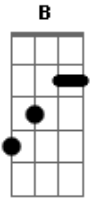

# Arthus Fochi - Pelo Sol

Tom: G

G D F- C7 D  
 Já que você sabe onde quer chegar  
 Vá pelo sol tire a roupa  
 Em7 Eb D C7 B7  
 Não perca isso ou a sua manhã  
 G B  
 Apodrecherà sua maçã

( Em7 Eb D C7 B7 )  
 ( Em7 Eb D C7 B7 )

Bm7 Em Gb4 Em D  
 Dia de Sol, sal, criatura  
 Bm7 G  
 Abre-se a porta para a doçura (ternura)  
 Bm7 Em Gb4 Em D  
 E o tempo corre como um furacão  
 Bm7 G D F- C7 D  
 Gira a poeira de seu pião