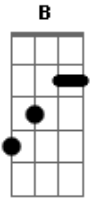

Arthus Fochi - Pelo Sol

Tom: G

G D F- C7 D
 Já que você sabe onde quer chegar
 Vá pelo sol tire a roupa
 Em7 Eb D C7 B7
 Não perca isso ou a sua manhã
 G B
 Apodrecherà sua maçã

(Em7 Eb D C7 B7)
 (Em7 Eb D C7 B7)

Bm7 Em Gb4 Em D
 Dia de Sol, sal, criatura
 Bm7 G
 Abre-se a porta para a doçura (ternura)
 Bm7 Em Gb4 Em D
 E o tempo corre como um furacão
 Bm7 G D F- C7 D
 Gira a poeira de seu pião

Acordes

© ukulele-chords.com