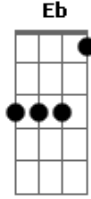

© ukulele-chords.com