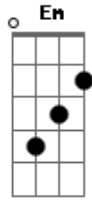

© ukulele-chords.com