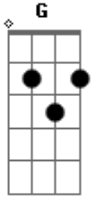

Arthus Fochi - Pelo Sol

Tom: G

G D F- C7 D
 Já que você sabe onde quer chegar
 Vá pelo sol tire a roupa
 Em7 Eb D C7 B7
 Não perca isso ou a sua manhã
 G B
 Apodrecherà sua maçã

(Em7 Eb D C7 B7)
 (Em7 Eb D C7 B7)

Bm7 Em Gb4 Em D
 Dia de Sol, sal, criatura
 Bm7 G
 Abre-se a porta para a doçura (ternura)
 Bm7 Em Gb4 Em D
 E o tempo corre como um furacão
 Bm7 G D F- C7 D
 Gira a poeira de seu pião

Acordes

© ukulele-chords.com