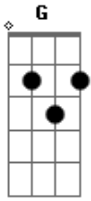

Arthus Fochi - Pelo Sol

Tom: G

G D F- C7 D
 Já que você sabe onde quer chegar
 Vá pelo sol tire a roupa
 Em7 Eb D C7 B7
 Não perca isso ou a sua manhã
 G B
 Apodrecherà sua maçã

(Em7 Eb D C7 B7)
 (Em7 Eb D C7 B7)

Bm7 Em Gb4 Em D
 Dia de Sol, sal, criatura
 Bm7 G
 Abre-se a porta para a doçura (ternura)
 Bm7 Em Gb4 Em D
 E o tempo corre como um furacão
 Bm7 G D F- C7 D
 Gira a poeira de seu pião

Acordes

© ukulele-chords.com