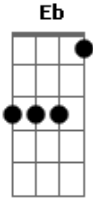

© ukulele-chords.com