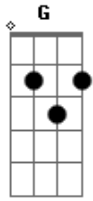

Arthus Fochi - Pelo Sol

Tom: G

G D F- C7 D
 Já que você sabe onde quer chegar
 Vá pelo sol tire a roupa
 Em7 Eb D C7 B7
 Não perca isso ou a sua manhã
 G B
 Apodrecherà sua maçã

(Em7 Eb D C7 B7)
 (Em7 Eb D C7 B7)

Bm7 Em Gb4 Em D
 Dia de Sol, sal, criatura
 Bm7 G
 Abre-se a porta para a doçura (ternura)
 Bm7 Em Gb4 Em D
 E o tempo corre como um furacão
 Bm7 G D F- C7 D
 Gira a poeira de seu pião

Acordes

© ukulele-chords.com