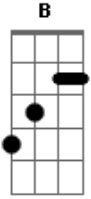

Arthus Fochi - Pelo Sol

Tom: G

G D F- C7 D
 Já que você sabe onde quer chegar
 Vá pelo sol tire a roupa
 Em7 Eb D C7 B7
 Não perca isso ou a sua manhã
 G B
 Apodrecherà sua maçã

(Em7 Eb D C7 B7)
 (Em7 Eb D C7 B7)

Bm7 Em Gb4 Em D
 Dia de Sol, sal, criatura
 Bm7 G
 Abre-se a porta para a doçura (ternura)
 Bm7 Em Gb4 Em D
 E o tempo corre como um furacão
 Bm7 G D F- C7 D
 Gira a poeira de seu pião

Acordes

© ukulele-chords.com