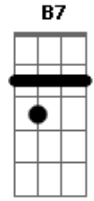

© ukulele-chords.com