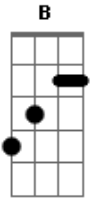

Arthus Fochi - Pelo Sol

Tom: G

G D F- C7 D
 Já que você sabe onde quer chegar
 Vá pelo sol tire a roupa
 Em7 Eb D C7 B7
 Não perca isso ou a sua manhã
 G B
 Apodrecherà sua maçã

(Em7 Eb D C7 B7)
 (Em7 Eb D C7 B7)

Bm7 Em Gb4 Em D
 Dia de Sol, sal, criatura
 Bm7 G
 Abre-se a porta para a doçura (ternura)
 Bm7 Em Gb4 Em D
 E o tempo corre como um furacão
 Bm7 G D F- C7 D
 Gira a poeira de seu pião

Acordes

© ukulele-chords.com