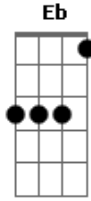

© ukulele-chords.com