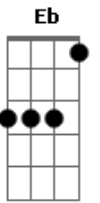

© ukulele-chords.com