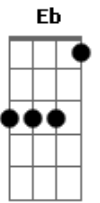

© ukulele-chords.com