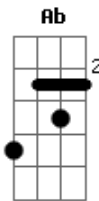

© ukulele-chords.com