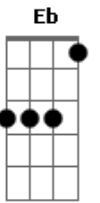

© ukulele-chords.com