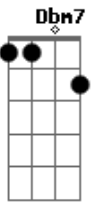

© ukulele-chords.com