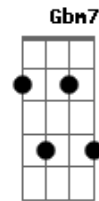

© ukulele-chords.com