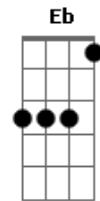

© ukulele-chords.com