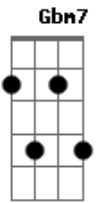

© ukulele-chords.com