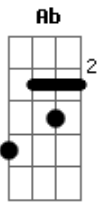

© ukulele-chords.com