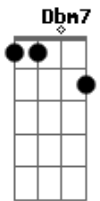

© ukulele-chords.com