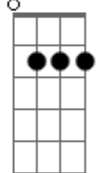

Arthur Victor - Questão de Tempo

tom:

Gb (forma dos acordes no tom de G)

Afinação: Eb Ab Db Gb Bb Eb

Intro: G7M

G7M
Tira os movéis do lugar
Em7 Em7 Em7
Desfaz os nós das tuas pernas
Am7 Bm7
Vem, vamos dançar
C7M D7
Esquece essa tristeza,
Am7 Bm7
Não há porque chorar
C7M D7
Meu bem, não vale a pena

G7M
Tira o medo do teu lar
Em7 Em7 Em7
Desfaz os nós da tua garganta
Am7 Bm7
Que te impendem de gritar
C7M D7
O que você está sentindo
Am7 Bm7
A vontade de amar
C7M D7
Vem que ainda é domingo

[Refrão]

Am7
E tudo
D7
Que não faz sentido
G7M
Vai fazer em algum momento
Em7
É só questão de tempo
Am7
Eu sei, ter fé
D7 G7M G7
Às vezes é uma missão tão impossível
Am7
Mas tudo
D7
Que agora há de pesar
G7M Em7
Vai aliviar mais tarde, é verdade
Am7
Vamos estar de pé
D7
Sorrindo e curtindo
Am7
A sorte de saber
D7
Que a gente pode amar
G7M
E não vai estar sozinho

Acordes

G7M