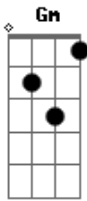

© ukulele-chords.com