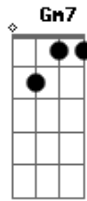

© ukulele-chords.com

© ukulele-chords.com