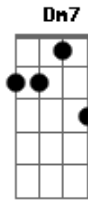

© ukulele-chords.com