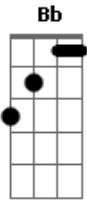

Arthur Verocai - Seriado

tom:

Intro: Bb Gm
Molhado de suor e sal
Cm7 Dm7
De crime e de paixão
Cm7 Dm7
Feito um animal, que quer fugir
Cm7 Dm7

Seja como for, é sempre igual

Gm7 Gm7 Dm7
A ronda, a caça, o pega pra capar
Gm7 Gm7 Dm7
A busca, a mira, é tudo é sempre igual
Cm7
Nada vai mudar
Dm7 Bb Am7
É só a poeira assentar e outra vez

Acordes