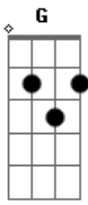

© ukulele-chords.com