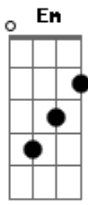

Arthur Verocai - Dedicada a Ela

tom:

Intro: Em 7 ^G Bm 7 Em 7 Bm 7

Em7 Ficou vazio o meu quarto ^{Bm7}

Em7 A cama e o meu cobertor ^{Bm7}

Am7 Não sei se falo às paredes ^{Bm7}

C7M Ponho um disco pra ouvir

Bm7 Gbm7
Eu sei lá

Em7 Quem sabe eu deite na rede ^{Bm7}

Em7 Ou leia um livro talvez ^{Bm7}

Am7 Saia pra ver os amigos ^{Bm7}

C7M Pra não ter que pensar

Bm7 Gbm7
Em você

Acordes

© ukulele-chords.com

© ukulele-chords.com