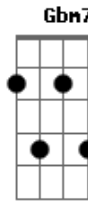

© ukulele-chords.com