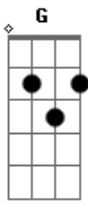

Arthur Verocai - Dedicada a Ela

tom:

Intro: Em 7 ^G Bm 7 Em 7 Bm 7

Em7 Ficou vazio o meu quarto ^{Bm7}

Em7 A cama e o meu cobertor ^{Bm7}

Am7 Não sei se falo às paredes ^{Bm7}

Ponho um disco pra ouvir ^{C7M}

Eu sei lá ^{Bm7 Gbm7}

Em7 Quem sabe eu deite na rede ^{Bm7}

Em7 Ou leia um livro talvez ^{Bm7}

Am7 Saia pra ver os amigos ^{Bm7}

Pra não ter que pensar ^{C7M}

Em você ^{Bm7 Gbm}

Acordes

© ukulele-chords.com