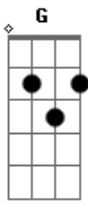

Arthur Verocai - Dedicada a Ela

tom:

Intro: Em 7 ^G Bm 7 Em 7 Bm 7

Em7 Ficou vazio o meu quarto ^{Bm7}

Em7 A cama e o meu cobertor ^{Bm7}

Am7 Não sei se falo às paredes ^{Bm7}

C7M Ponho um disco pra ouvir

Bm7 Gbm7
Eu sei lá

Em7 Quem sabe eu deite na rede ^{Bm7}

Em7 Ou leia um livro talvez ^{Bm7}

Am7 Saia pra ver os amigos ^{Bm7}

C7M Pra não ter que pensar

Bm7 Gbm7
Em você

Acordes

© ukulele-chords.com

© ukulele-chords.com