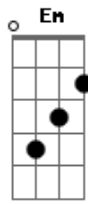

© ukulele-chords.com