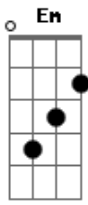

© ukulele-chords.com