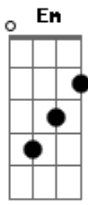

Arthur Verocai - Dedicada a Ela

tom:

Intro: Em 7 ^G Bm 7 Em 7 Bm 7

Em7 Ficou vazio o meu quarto ^{Bm7}

Em7 A cama e o meu cobertor ^{Bm7}

Am7 Não sei se falo às paredes ^{Bm7}

Ponho um disco pra ouvir ^{C7M}

Eu sei lá ^{Bm7 Gbm7}

Em7 Quem sabe eu deite na rede ^{Bm7}

Em7 Ou leia um livro talvez ^{Bm7}

Am7 Saia pra ver os amigos ^{Bm7}

Pra não ter que pensar ^{C7M}

Em você ^{Bm7 Gbm}

Acordes

© ukulele-chords.com