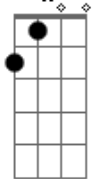

© ukulele-chords.com

Porque pior que isso não fica

Bm **Gbm** **G**
Siga caminhando, céu é lindo

Mas o inferno muito ensina

(**Bm** **Gbm** **G** **Bb**)

Em **G**
Ah, meu caro amigo

D **Gbm**
Eu sei que você não aguenta

G **Em** **Bm** **Gb**
A solidude mas hoje não é dia pra morrer

Em **D** **Gbm** **Em** **Gb**
Daqui pra frente isso tudo faz parte de você

Em **G**
Ah, meu caro amigo

D **Gbm**
Eu sei que você não suporta

G **Em** **Bm** **Gb**
Voltar pra casa pensando nela e

Em
Cheirando a catuaba

D **Gbm**
Nesse ônibus vazio onde

Em
Você é um inquilino e nada mais

(**G** **A** **G** **A**)

Em **G**
Ah, meu caro amigo

D **Gbm**
Eu sei que você não aguenta

G **Em** **Bm** **Gb**
A solidude mas hoje não é dia pra morrer

Em **D** **Gbm**
Daqui pra frente isso tudo faz parte de você

[Final] **Em** **D** **Gbm**
Em **D** **Gb**