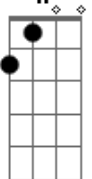

© ukulele-chords.com

Porque pior que isso não fica

Bm **Gbm** **G**
Siga caminhando, céu é lindo

Mas o inferno muito ensina

(**Bm** **Gbm** **G** **Bb**)

Em **G**
Ah, meu caro amigo

D **Gbm**
Eu sei que você não aguenta

G **Em** **Bm** **Gb**
A solidude mas hoje não é dia pra morrer

Em **D** **Gbm** **Em** **Gb**
Daqui pra frente isso tudo faz parte de você

Em **G**
Ah, meu caro amigo

D **Gbm**
Eu sei que você não suporta

G **Em** **Bm** **Gb**
Voltar pra casa pensando nela e

Em
Cheirando a catuaba

D **Gbm**
Nesse ônibus vazio onde

Em
Você é um inquilino e nada mais

(**G** **A** **G** **A**)

Em **G**
Ah, meu caro amigo

D **Gbm**
Eu sei que você não aguenta

G **Em** **Bm** **Gb**
A solidude mas hoje não é dia pra morrer

Em **D** **Gbm**
Daqui pra frente isso tudo faz parte de você

[Final] **Em** **D** **Gbm**
Em **D** **Gb**