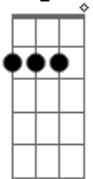

# Arthur Valladão - Inquilino

tom:

Intro: **Bm** **Gbm** **G**  
**Bm** **Gbm** **G** **Bb**

**Bm** **Gbm** **G**  
 Ah, meu caro amigo, eu entendo que parece

**Bm** **Gbm** **G** **Bb**  
 Ser infinito esse teu sofrimento, é

© ukulele-chords.com

**B**

© ukulele-chords.com

**Em**

© ukulele-chords.com

**D**

© ukulele-chords.com

**Gb**