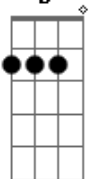

© ukulele-chords.com

Gb