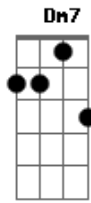

© ukulele-chords.com