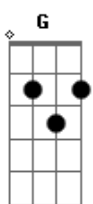

© ukulele-chords.com