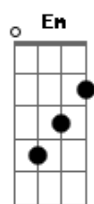

© ukulele-chords.com