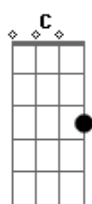

© ukulele-chords.com