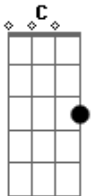

Arthur Noronha - Lei Natural

Tom: C
Intro: B7

B7
Moda de viola que vai tocando
O olho da água que vem lá do céu
Por cima da floresta que vai voando
Olhando de longe o meu chapéu

Bm **Em**
Pescador que pesava no leito do rio
Bm **Db**
A canoa virou e nunca mais chegou
Bm **Em**
A onça que corria na beira do rio
Bm **Db**
O verde que se foi nunca mais voltou

[Solo] **B7**

B7
Águas que corriam vão se acabando
A seca invade o nosso sertão
A terra rachada segue dominando

Poeira levanta no estradão

Bm **Em**
Pescador que pescava no leito do rio
Bm **Db**
A canoa virou e nunca mais chegou
Bm **Em**
A onça que corria no na beira do rio
Bm **Db**
O verde que se foi nunca mais voltou

[Solo] **B7**

Acordes

© ukulele-chords.com