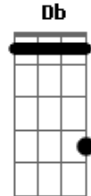

Arthur Noronha - Lei Natural

Tom: C
Intro: B7

B7
 Moda de viola que vai tocando
 O olho da água que vem lá do céu
 Por cima da floresta que vai voando
 Olhando de longe o meu chapéu

Bm **Em**
 Pescador que pesava no leito do rio
Bm **Db**
 A canoa virou e nunca mais chegou
Bm **Em**
 A onça que corria na beira do rio
Bm **Db**
 O verde que se foi nunca mais voltou

[Solo] **B7**

B7
 Águas que corriam vão se acabando
 A seca invade o nosso sertão
 A terra rachada segue dominando

Poeira levanta no estradão

Bm **Em**
 Pescador que pescava no leito do rio
Bm **Db**
 A canoa virou e nunca mais chegou
Bm **Em**
 A onça que corria no na beira do rio
Bm **Db**
 O verde que se foi nunca mais voltou

[Solo] **B7**

Acordes

© ukulele-chords.com

© ukulele-chords.com

© ukulele-chords.com

© ukulele-chords.com

© ukulele-chords.com