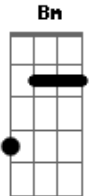

Arthur Noronha - Lei Natural

Tom: C
Intro: B7

B7
 Moda de viola que vai tocando
 O olho da água que vem lá do céu
 Por cima da floresta que vai voando
 Olhando de longe o meu chapéu

Bm **Em**
 Pescador que pesava no leito do rio
Bm **Db**
 A canoa virou e nunca mais chegou
Bm **Em**
 A onça que corria na beira do rio
Bm **Db**
 O verde que se foi nunca mais voltou

[Solo] **B7**

B7
 Águas que corriam vão se acabando
 A seca invade o nosso sertão
 A terra rachada segue dominando

Poeira levanta no estradão

Bm **Em**
 Pescador que pescava no leito do rio
Bm **Db**
 A canoa virou e nunca mais chegou
Bm **Em**
 A onça que corria no na beira do rio
Bm **Db**
 O verde que se foi nunca mais voltou

[Solo] **B7**

Acordes

© ukulele-chords.com

© ukulele-chords.com

© ukulele-chords.com

© ukulele-chords.com

© ukulele-chords.com