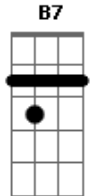

© ukulele-chords.com