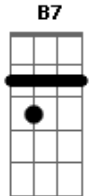

© ukulele-chords.com