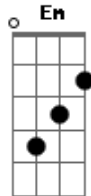

Arthur Noronha - Lei Natural

Tom: C
Intro: B7

B7
 Moda de viola que vai tocando
 O olho da água que vem lá do céu
 Por cima da floresta que vai voando
 Olhando de longe o meu chapéu

Bm **Em**
 Pescador que pesava no leito do rio
Bm **Db**
 A canoa virou e nunca mais chegou
Bm **Em**
 A onça que corria na beira do rio
Bm **Db**
 O verde que se foi nunca mais voltou

[Solo] **B7**

B7
 Águas que corriam vão se acabando
 A seca invade o nosso sertão
 A terra rachada segue dominando

Poeira levanta no estradão

Bm **Em**
 Pescador que pescava no leito do rio
Bm **Db**
 A canoa virou e nunca mais chegou
Bm **Em**
 A onça que corria no na beira do rio
Bm **Db**
 O verde que se foi nunca mais voltou

[Solo] **B7**

Acordes

© ukulele-chords.com

© ukulele-chords.com

© ukulele-chords.com

© ukulele-chords.com

© ukulele-chords.com