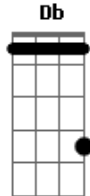

Arthur Noronha - Lei Natural

Tom: C
Intro: B7

B7
 Moda de viola que vai tocando
 O olho da água que vem lá do céu
 Por cima da floresta que vai voando
 Olhando de longe o meu chapéu

Bm **Em**
 Pescador que pesava no leito do rio
Bm **Db**
 A canoa virou e nunca mais chegou
Bm **Em**
 A onça que corria na beira do rio
Bm **Db**
 O verde que se foi nunca mais voltou

[Solo] **B7**

B7
 Águas que corriam vão se acabando
 A seca invade o nosso sertão
 A terra rachada segue dominando

Poeira levanta no estradão

Bm **Em**
 Pescador que pescava no leito do rio
Bm **Db**
 A canoa virou e nunca mais chegou
Bm **Em**
 A onça que corria no na beira do rio
Bm **Db**
 O verde que se foi nunca mais voltou

[Solo] **B7**

Acordes

© ukulele-chords.com

© ukulele-chords.com

© ukulele-chords.com

© ukulele-chords.com

© ukulele-chords.com