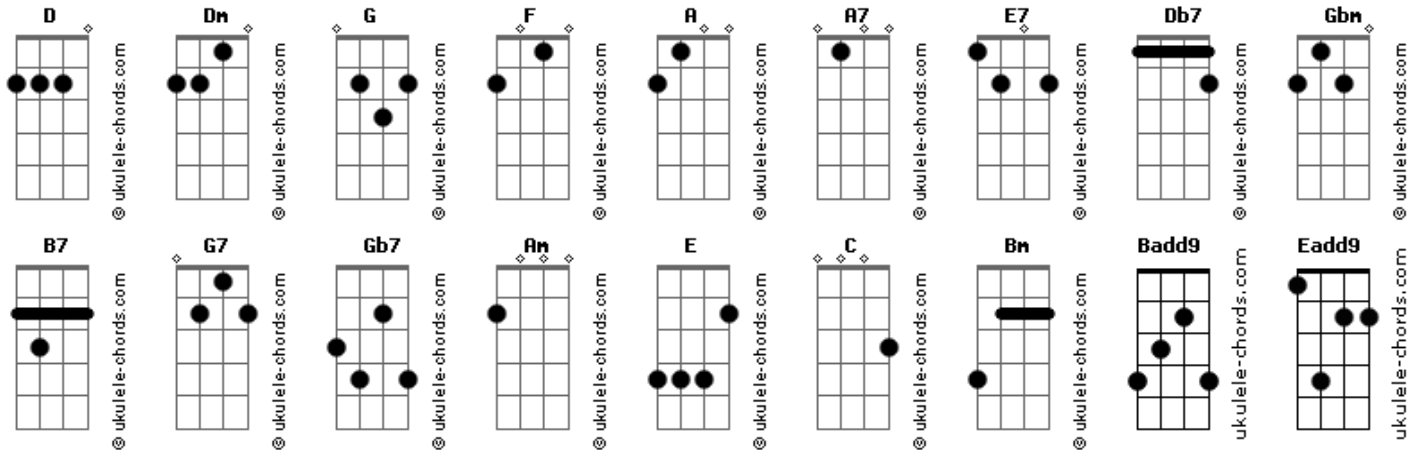

# Arthur Nestrovski - Serenata

tom:

Intro: A A7 D Dm E7  
 A Db7 F#m7M Gbm B7  
 Dm E7 A  
 A7 A D Dm G7 A A  
 G Gb7 Badd9 Dm E7 A

E7 A  
 A saudade mata a gente morena (3x)  
 E7 Am F Dm E  
 A saudade mata a gente

Am Dm  
 Um sabiá na palmeira longe  
 E Am E Am  
 Canta, canta pra ti  
 Am F  
 Ele bem sabe a dor da saudade  
 G C G C  
 Canta, canta pra ti

E Am  
 Sabe o que é felicidade  
 F C  
 Sabe o que é dor do amor  
 G G7 C  
 Sabe o que é dor do amor

## Acordes

Am Dm  
 Na madrugada desarvorada  
 E Am E Am  
 Faço versos pra ti  
 Am F  
 Minha toada não vale nada  
 G C G C  
 Se não vale pra ti

E Am  
 Só me escuta o arvoredo  
 F C  
 Sob a luz do luar  
 G G7 C  
 Sob a luz do luar

E7 A  
 Saberá guardar segredo  
 D A  
 Até você voltar  
 E Eadd9 A  
 Quando você voltar

E F E F  
 Abre o coração pra música  
 E F E F  
 Sou teu sabiá  
 F Gbm Bm Gbm  
 Sou o encanto de te esperar