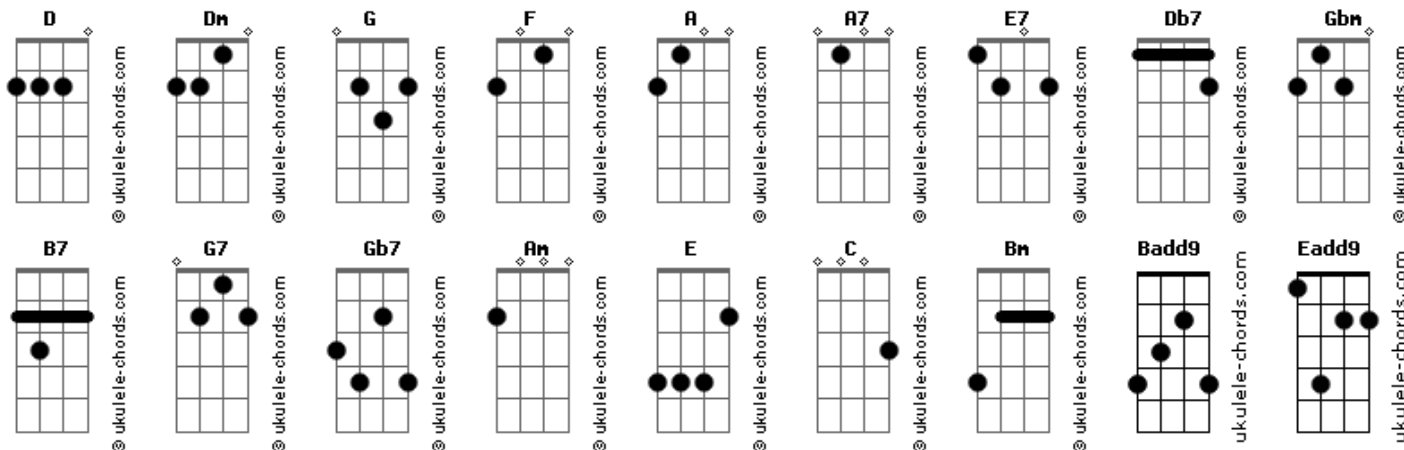

Arthur Nestrovski - Serenata

tom:

Intro: A A7 D Dm E7
 A Db7 F#m7M Gbm B7
 Dm E7 A
 A7 A D Dm G7 A A
 G Gb7 Badd9 Dm E7 A

E7 A
 A saudade mata a gente morena (3x)
 E7 Am F Dm E
 A saudade mata a gente

Am Dm
 Um sabiá na palmeira longe
 E Am E Am
 Canta, canta pra ti
 Am F
 Ele bem sabe a dor da saudade
 G C G C
 Canta, canta pra ti

E Am
 Sabe o que é felicidade
 F C
 Sabe o que é dor do amor
 G G7 C
 Sabe o que é dor do amor

E7 A
 Coração escuta é tarde
 D A
 Sabiá cantador
 E A
 Sabiá cantador

(Dm A E A D A E A)

Acordes

Am Dm
 Na madrugada desarvorada
 E Am E Am
 Faço versos pra ti
 Am F
 Minha toada não vale nada
 G C G C
 Se não vale pra ti

E Am
 Só me escuta o arvoredo
 F C
 Sob a luz do luar
 G G7 C
 Sob a luz do luar

E7 A
 Saberá guardar segredo
 D A
 Até você voltar
 E Eadd9 A
 Quando você voltar

E F E F
 Abre o coração pra música
 E F E F
 Sou teu sabiá
 F Gbm Bm Gbm
 Sou o encanto de te esperar