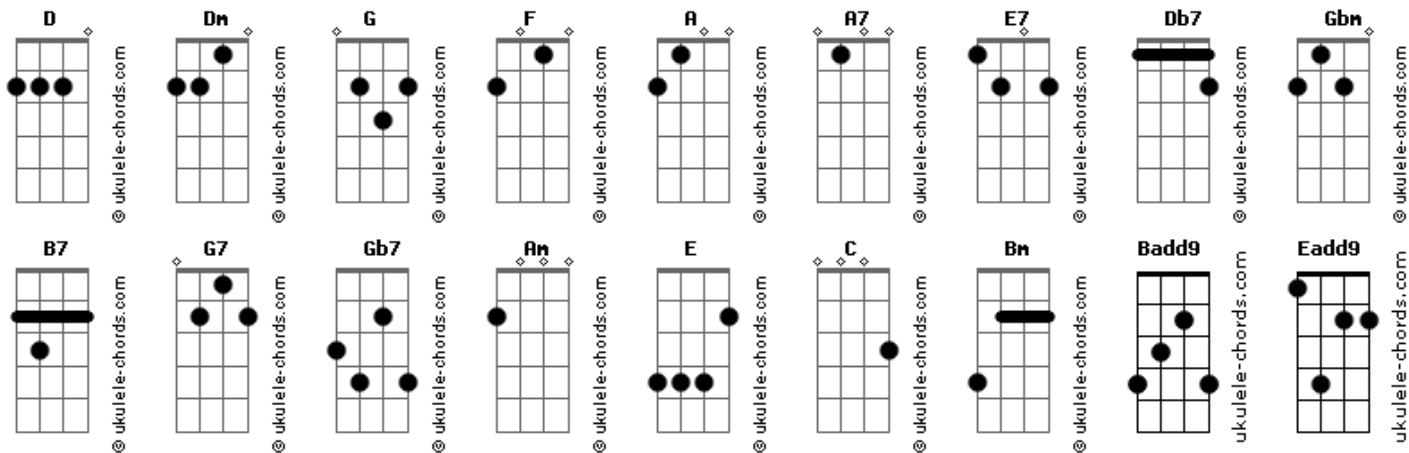

# Arthur Nestrovski - Serenata

tom:

Intro: A A7 D Dm E7  
 A Db7 F#m7M Gbm B7  
 Dm E7 A  
 A7 A D Dm G7 A A  
 G Gb7 Badd9 Dm E7 A

E7 A  
 A saudade mata a gente morena (3x)  
 E7 Am F Dm E  
 A saudade mata a gente

Am Dm  
 Um sabiá na palmeira longe  
 E Am E Am  
 Canta, canta pra ti  
 Am F  
 Ele bem sabe a dor da saudade  
 G C G C  
 Canta, canta pra ti

E Am  
 Sabe o que é felicidade  
 F C  
 Sabe o que é dor do amor  
 G G7 C  
 Sabe o que é dor do amor

## Acordes

Am Dm  
 Na madrugada desarvorada  
 E Am E Am  
 Faço versos pra ti  
 Am F  
 Minha toada não vale nada  
 G C G C  
 Se não vale pra ti

E Am  
 Só me escuta o arvoredo  
 F C  
 Sob a luz do luar  
 G G7 C  
 Sob a luz do luar

E7 A  
 Saberá guardar segredo  
 D A  
 Até você voltar  
 E Eadd9 A  
 Quando você voltar

E F E F  
 Abre o coração pra música  
 E F E F  
 Sou teu sabiá  
 F Gbm Bm Gbm  
 Sou o encanto de te esperar