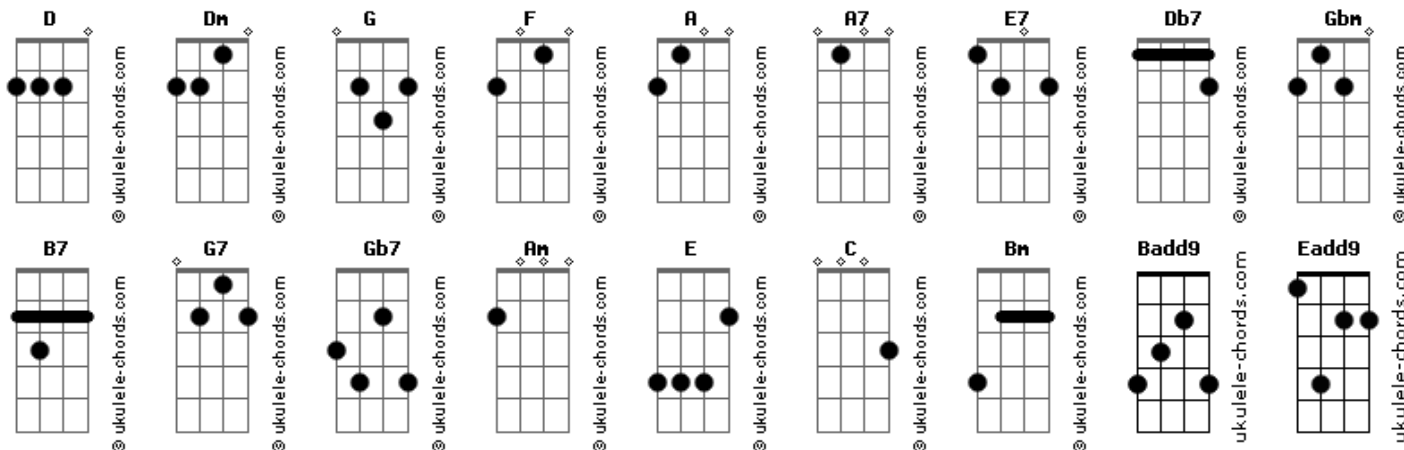

# Arthur Nestrovski - Serenata

tom:

Intro: A A7 D Dm E7  
 A Db7 F#m7M Gbm B7  
 Dm E7 A  
 A7 A D Dm G7 A A  
 G Gb7 Badd9 Dm E7 A

E7 A  
 A saudade mata a gente morena (3x)  
 E7 Am F Dm E  
 A saudade mata a gente

Am Dm  
 Um sabiá na palmeira longe  
 E Am E Am  
 Canta, canta pra ti  
 Am F  
 Ele bem sabe a dor da saudade  
 G C G C  
 Canta, canta pra ti

E Am  
 Sabe o que é felicidade  
 F C  
 Sabe o que é dor do amor  
 G G7 C  
 Sabe o que é dor do amor

## Acordes

Am Dm  
 Na madrugada desarvorada  
 E Am E Am  
 Faço versos pra ti  
 Am F  
 Minha toada não vale nada  
 G C G C  
 Se não vale pra ti

E Am  
 Só me escuta o arvoredo  
 F C  
 Sob a luz do luar  
 G G7 C  
 Sob a luz do luar

E7 A  
 Saberá guardar segredo  
 D A  
 Até você voltar  
 E Eadd9 A  
 Quando você voltar

E F E F  
 Abre o coração pra música  
 E F E F  
 Sou teu sabiá  
 F Gbm Bm Gbm  
 Sou o encanto de te esperar