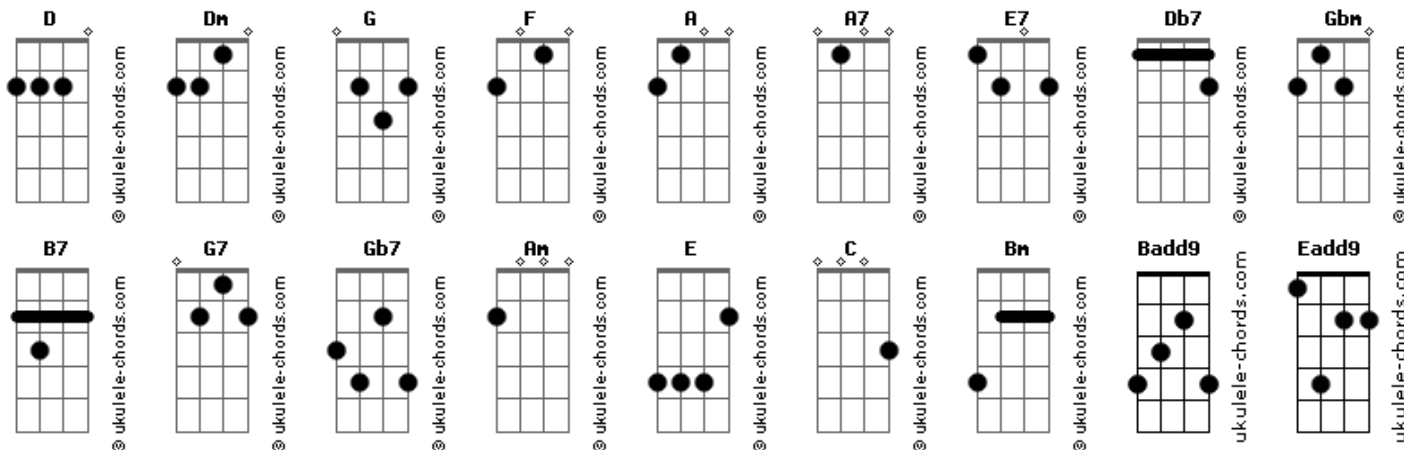

# Arthur Nestrovski - Serenata

tom:

Intro: A A7 D Dm E7  
A Db7 F#m7M Gbm B7  
Dm E7 A

A7 A D Dm G7 A A  
G Gb7 Badd9 Dm E7 A

E7 A  
A saudade mata a gente morena (3x)  
E7 Am F Dm E  
A saudade mata a gente

Am Dm  
Um sabiá na palmeira longe  
E Am E Am  
Canta, canta pra ti  
Am F  
Ele bem sabe a dor da saudade  
G C G C  
Canta, canta pra ti

E Am  
Sabe o que é felicidade  
F C  
Sabe o que é dor do amor  
G G7 C  
Sabe o que é dor do amor

## Acordes

Am Dm  
Na madrugada desarvorada  
E Am E Am  
Faço versos pra ti  
Am F  
Minha toada não vale nada  
G C G C  
Se não vale pra ti

E Am  
Só me escuta o arvoredo  
F C  
Sob a luz do luar  
G G7 C  
Sob a luz do luar

E7 A  
Saberá guardar segredo  
D A  
Até você voltar  
E Eadd9 A  
Quando você voltar

E F E F  
Abre o coração pra música  
E F E F  
Sou teu sabiá  
F Gbm Bm Gbm  
Sou o encanto de te esperar

D A  
Vem pra me despertar  
E Eadd9 A Am  
Pra me desesperar  
Dm E A  
Desesperar