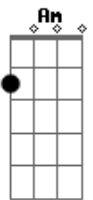

Tom: G
Intro: B7 Em B7 Em B7 Em Am G B7 Em

C
Eu abro minha garganta
D7 G
Para cantar o que penso
B7
Por isso que compreendo
Em
A revolta dos baguais
C
Feito eu que não tenho dono
Db B7
Seguindo seu próprio sonho
Em B7 Em B7 Em
Nesta terra sem igual
C
Terra de gente e cavalo
D7 G
Que trago no coração
B7
Cada parte deste chão
Em
Pedaco continental
C
Se mesclando a minha maneira
Db B7
Três bandeiras sem fronteiras
Em B7 Em
Rio Grande...Argentina...Oriental
D7
"A todos baguais da pampa
G
Que não se curvam ao opressor
D7
Que não aceitam senhor
G
Para lhes botar o freio
G E7 Am
Aos campeiros de estampa
Em
Que não se achicam aos de arriba
B7
Que não dobram a espinha
Em
Para o que não é da Pampa."

(B7 Em B7 Em B7 Em Am G B7 Em)

C

Gauchos são estes criollos
D7 G
Xucros por amor ao campo
B7
Sendo superior ao tempo
Em
Há muito que vem peleando
C
Formando uma só tropilha
Db B7
Sem doma e se enforquilha
Em B7 Em B7 Em
A eles estou cantando
C
Gauchos são este vaqueanos
D7 G
Buenachos são os paysanos
B7
Sem marca, são orellanos
Em
Seguindo uma só verdade
C
De amar o chão sagrado
Db B7
Honrando o seu passado
Em B7 Em
Uma só identidade
D7
"A todos baguais da pampa
G
Que não se curvam ao opressor
D7
Que não aceitam senhor
G
Para lhes botar o freio
G E7 Am
Aos campeiros de estampa
Em
Que não se achicam aos de arriba
B7
Que não dobram a espinha
Em
Para o que não é da Pampa."
B7
Que não dobram a espinha
Em
Para o que não é da Pampa."
B7
Que não dobram a espinha
Am Em B7 Em Em7
Para o que não é da Pampa."

Acordes

© ukulele-chords.com