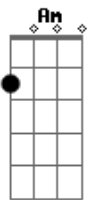

Tom: **G**
Intro: **B7 Em B7 Em B7 Em Am G B7 Em**

C
Eu abro minha garganta
D7 G
Para cantar o que penso
B7
Por isso que compreendo
Em
A revolta dos baguais
C
Feito eu que não tenho dono
Db B7
Seguindo seu próprio sonho
Em B7 Em B7 Em
Nesta terra sem igual
C
Terra de gente e cavalo
D7 G
Que trago no coração
B7
Cada parte deste chão
Em
Pedaco continental
C
Se mesclando a minha maneira
Db B7
Três bandeiras sem fronteiras
Em B7 Em
Rio Grande...Argentina...Oriental
D7
"A todos baguais da pampa
G
Que não se curvam ao opressor
D7
Que não aceitam senhor
G
Para lhes botar o freio
G E7 Am
Aos campeiros de estampa
Em
Que não se achicam aos de arriba
B7
Que não dobram a espinha
Em
Para o que não é da Pampa."

(**B7 Em B7 Em B7 Em Am G B7 Em**)

C

Gauchos são estes criollos
D7 G
Xucros por amor ao campo
B7
Sendo superior ao tempo
Em
Há muito que vem peleando
C
Formando uma só tropilha
Db B7
Sem doma e se enforquilha
Em B7 Em B7 Em
A eles estou cantando
C
Gauchos são este vaqueanos
D7 G
Buenachos são os paysanos
B7
Sem marca, são orellanos
Em
Seguindo uma só verdade
C
De amar o chão sagrado
Db B7
Honrando o seu passado
Em B7 Em
Uma só identidade
D7
"A todos baguais da pampa
G
Que não se curvam ao opressor
D7
Que não aceitam senhor
G
Para lhes botar o freio
G E7 Am
Aos campeiros de estampa
Em
Que não se achicam aos de arriba
B7
Que não dobram a espinha
Em
Para o que não é da Pampa."
B7
Que não dobram a espinha
Em
Para o que não é da Pampa."
B7
Que não dobram a espinha
Am Em B7 Em Em7
Para o que não é da Pampa."

Acordes

© ukulele-chords.com