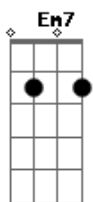

© ukulele-chords.com