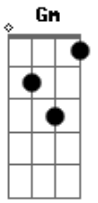

© ukulele-chords.com