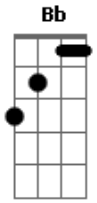

© ukulele-chords.com