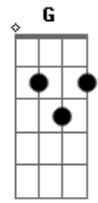

© ukulele-chords.com