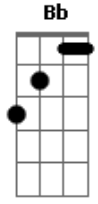

Arthur Martins - Chave

tom:

Dm

Intro: Dm Gm A7

Dm A7 Dm

Eu vi, eu vi, eu vi descer do céu

A7 Dm

Um homem com a chave na mão

Dm A7 Dm

Eu vi, eu vi, eu vi descer do céu

Bb7 A7 Dm

Ele abriu a porta do meu coração

F A7

Eu bem que tentei me fechar

Acordes

© ukulele-chords.com

© ukulele-chords.com

© ukulele-chords.com

© ukulele-chords.com

© ukulele-chords.com

© ukulele-chords.com

© ukulele-chords.com

© ukulele-chords.com

Nas paredes do quarto
 Nas profundezas de mim
 Eu bem que tentei me ocultar
 No silêncio da noite
 Mas não tenho como fugir
 Do teu convite
 Pra ser o teu lar