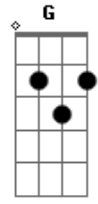

Arthur Martins - Chave

tom:

Dm

Intro: Dm Gm A7

Dm A7 Dm

Eu vi, eu vi, eu vi descer do céu

A7 Dm

Um homem com a chave na mão

Dm A7 Dm

Eu vi, eu vi, eu vi descer do céu

Bb7 A7 Dm

Ele abriu a porta do meu coração

F A7

Eu bem que tentei me fechar

Acordes

© ukulele-chords.com

© ukulele-chords.com

© ukulele-chords.com

© ukulele-chords.com

© ukulele-chords.com

© ukulele-chords.com

© ukulele-chords.com

© ukulele-chords.com

Nas paredes do quarto
 Nas profundezas de mim
 Eu bem que tentei me ocultar
 No silêncio da noite
 Mas não tenho como fugir
 Do teu convite
 Pra ser o teu lar