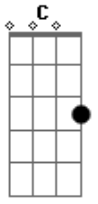

Arthur Martins - Chave

tom:

Dm

Intro: Dm Gm A7

Dm A7 Dm

Eu vi, eu vi, eu vi descer do céu

A7 Dm

Um homem com a chave na mão

Dm A7 Dm

Eu vi, eu vi, eu vi descer do céu

Bb7 A7 Dm

Ele abriu a porta do meu coração

F A7

Eu bem que tentei me fechar

Acordes

© ukulele-chords.com

© ukulele-chords.com

© ukulele-chords.com

© ukulele-chords.com

© ukulele-chords.com

© ukulele-chords.com

© ukulele-chords.com

© ukulele-chords.com

Nas paredes do quarto
 Nas profundezas de mim
 Eu bem que tentei me ocultar
 No silêncio da noite
 Mas não tenho como fugir
 Do teu convite
 Pra ser o teu lar