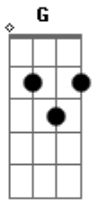

Arthur Martins - Chave

tom:

Intro: Dm Gm A7

Dm A7 Dm
 Eu vi, eu vi, eu vi descer do céu
 A7 Dm
 Um homem com a chave na mão
 Dm A7 Dm
 Eu vi, eu vi, eu vi descer do céu
 Bb7 A7 Dm
 Ele abriu a porta do meu coração

F A7
 Eu bem que tentei me fechar

Acordes

© ukulele-chords.com

© ukulele-chords.com

© ukulele-chords.com

© ukulele-chords.com

© ukulele-chords.com

© ukulele-chords.com

© ukulele-chords.com

© ukulele-chords.com

Dm
 Nas paredes do quarto
 C
 Nas profundezas de mim
 F A7
 Eu bem que tentei me ocultar
 Dm
 No silêncio da noite
 G
 Mas não tenho como fugir
 Bb
 Do teu convite
 A7
 Pra ser o teu lar