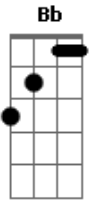

Arthur Martins - Chave

tom:

Intro: Dm Gm A7

Dm A7 Dm
 Eu vi, eu vi, eu vi descer do céu
 A7 Dm
 Um homem com a chave na mão
 Dm A7 Dm
 Eu vi, eu vi, eu vi descer do céu
 Bb7 A7 Dm
 Ele abriu a porta do meu coração

F A7
 Eu bem que tentei me fechar

Acordes

© ukulele-chords.com

© ukulele-chords.com

© ukulele-chords.com

© ukulele-chords.com

© ukulele-chords.com

© ukulele-chords.com

© ukulele-chords.com

© ukulele-chords.com

Dm
 Nas paredes do quarto
 C
 Nas profundezas de mim
 F A7
 Eu bem que tentei me ocultar
 Dm
 No silêncio da noite
 G
 Mas não tenho como fugir
 Bb
 Do teu convite
 A7
 Pra ser o teu lar