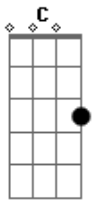

© ukulele-chords.com