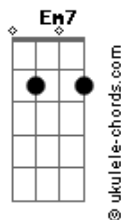

Arthur Felipe - No Fim de Mim

tom:

Intro: C G Em7 D

C G
Cansado estou
Em7 D
De tanto caminhar
C G
Exausto estou
Em7 D
De tanto procurar

Am7 Em7 G D
Fontes vazias tentei me saciar
Am7 Em7 G D
Longe de ti Senhor, tentei me encontrar

[Refrão]

G D
No fim de mim Te encontrei
Am7 Cadd9 D
Onde nunca deixastes de estar
G D
Perdão, pois pequei contra ti
Am7 Cadd9 D
Me deixa voltar para casa
G D
Posso ouvir a Tua voz
Am7 Cadd9 D
Me chamando pra entrar
G D
Hoje sei que sou amado
Am7 Cadd9 D

Acordes

Sei que és um bom, bom pai

[Ponte]

Am7 C
Descansado estou
Em7 D
Sem fome ou sede
Am7 C
Aliança, capa e pão
Em7 D
De nada tenho falta
Am7 C
Limpo, salvo e são
Em7 D
Tu és meu bom pastor

[Refrão]

G D
No fim de mim Te encontrei
Am7 Cadd9 D
Onde nunca deixastes de estar
G D
Perdão, pois pequei contra ti
Am7 Cadd9 D
Me deixa voltar para casa
G D
Posso ouvir a Tua voz
Am7 Cadd9 D
Me chamando pra entrar
G D
Hoje sei que sou amado
Am7 Cadd9 D
Sei que és um bom, bom pai