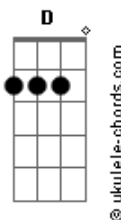

Arthur Felipe - No Fim de Mim

tom:

Intro: C G Em7 D

C G
Cansado estou
Em7 D
De tanto caminhar
C G
Exausto estou
Em7 D
De tanto procurar

Am7 Em7 G D
Fontes vazias tentei me saciar
Am7 Em7 G D
Longe de ti Senhor, tentei me encontrar

[Refrão]

G D
No fim de mim Te encontrei
Am7 Cadd9 D
Onde nunca deixastes de estar
G D
Perdão, pois pequei contra ti
Am7 Cadd9 D
Me deixa voltar para casa
G D
Posso ouvir a Tua voz
Am7 Cadd9 D
Me chamando pra entrar
G D
Hoje sei que sou amado
Am7 Cadd9 D

Acordes

Sei que és um bom, bom pai

[Ponte]

Am7 C
Descansado estou
Em7 D
Sem fome ou sede
Am7 C
Aliança, capa e pão
Em7 D
De nada tenho falta
Am7 C
Limpo, salvo e são
Em7 D
Tu és meu bom pastor

[Refrão]

G D
No fim de mim Te encontrei
Am7 Cadd9 D
Onde nunca deixastes de estar
G D
Perdão, pois pequei contra ti
Am7 Cadd9 D
Me deixa voltar para casa
G D
Posso ouvir a Tua voz
Am7 Cadd9 D
Me chamando pra entrar
G D
Hoje sei que sou amado
Am7 Cadd9 D
Sei que és um bom, bom pai