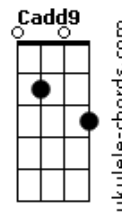

Arthur Felipe - No Fim de Mim

tom:

Intro: C G Em7 D

C G
Cansado estou
Em7 D
De tanto caminhar
C G
Exausto estou
Em7 D
De tanto procurar

Am7 Em7 G D
Fontes vazias tentei me saciar
Am7 Em7 G D
Longe de ti Senhor, tentei me encontrar

[Refrão]

G D
No fim de mim Te encontrei
Am7 Cadd9 D
Onde nunca deixastes de estar
G D
Perdão, pois pequei contra ti
Am7 Cadd9 D
Me deixa voltar para casa
G D
Posso ouvir a Tua voz
Am7 Cadd9 D
Me chamando pra entrar
G D
Hoje sei que sou amado
Am7 Cadd9 D

Acordes

Sei que és um bom, bom pai

[Ponte]

Am7 C
Descansado estou
Em7 D
Sem fome ou sede
Am7 C
Aliança, capa e pão
Em7 D
De nada tenho falta
Am7 C
Limpo, salvo e são
Em7 D
Tu és meu bom pastor

[Refrão]

G D
No fim de mim Te encontrei
Am7 Cadd9 D
Onde nunca deixastes de estar
G D
Perdão, pois pequei contra ti
Am7 Cadd9 D
Me deixa voltar para casa
G D
Posso ouvir a Tua voz
Am7 Cadd9 D
Me chamando pra entrar
G D
Hoje sei que sou amado
Am7 Cadd9 D
Sei que és um bom, bom pai