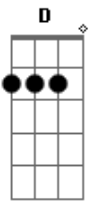

© ukulele-chords.com