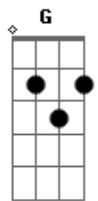

© ukulele-chords.com