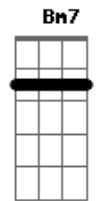

© ukulele-chords.com