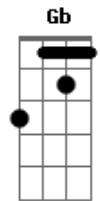

© ukulele-chords.com