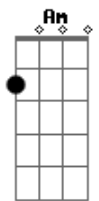

Bm7 **A**
 Modo de se entregar

G **Gb** **Em**
 Eu quero que no final

Você esteja comigo lá

Bm7 **A**
 Pra me amar

G **Gb** **Em**
 Nós temos um jeitinho

Próprio de se encontrar

C **Am**

Pra conversar

(**G Gb Em Bm7 A**)
 (**G Gb Em Bm7 A**)

Em **C**
 Olha as ideias mermão
Em **C**
 A gente deitado no chão
Em **C** **Am**
 Olhando pro caos ao sul

G **Gb** **Em**
 Seu sapatinho de princesa
 È um all star
C **Am**
 Pra combinar com o
G **Gb**
 Céu azul

G **Gb** **Em**
 Só você me dá aquele
 Beijo desregular
C **Am**
 Para sempre vou te amor
C **Am**
 Sempre
C **Am**
 Sempre
C **Am**
 Sempre azul

Acordes

© ukulele-chords.com

© ukulele-chords.com

© ukulele-chords.com