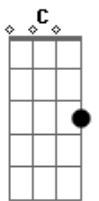

Bm7 **A**
 Modo de se entregar

G **Gb** **Em**
 Eu quero que no final

Você esteja comigo lá

Bm7 **A**
 Pra me amar

G **Gb** **Em**
 Nós temos um jeitinho

Próprio de se encontrar

C **Am**

Pra conversar

(**G Gb Em Bm7 A**)
 (**G Gb Em Bm7 A**)

Em **C**
 Olha as ideias mermão
Em **C**
 A gente deitado no chão
Em **C** **Am**
 Olhando pro caos ao sul

G **Gb** **Em**
 Seu sapatinho de princesa
 È um all star
C **Am**
 Pra combinar com o
G **Gb**
 Céu azul

G **Gb** **Em**
 Só você me dá aquele
 Beijo desregular
C **Am**
 Para sempre vou te amor
C **Am**
 Sempre
C **Am**
 Sempre
C **Am**
 Sempre azul

Acordes

© ukulele-chords.com

© ukulele-chords.com

© ukulele-chords.com