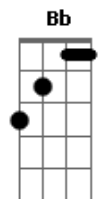

Arthur Cesar Trio - Canção Passageira

tom:

Intro: ^A A E G D
^A A E G D

^A Atualmente a tua mente atua ou mente?
^G Sem um sonho, sem a senha e sem talento
^A Como você me olha se você não me vê?
^F É força do hábito brincar de ser ou não ser?
^A (E G D)

(^A ^G ^A)
(^D ^C ^B ^C ^A)

[Final] ^A ^G ^A
^D ^C ^B ^G
^A ^D ^A ^{Bm}
^A ^D

Acordes

© ukulele-chords.com

© ukulele-chords.com

© ukulele-chords.com

© ukulele-chords.com

© ukulele-chords.com