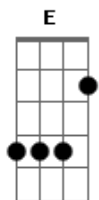

Arthur Cardoso - Saudade Foi Te Ver

tom:

E

[Primeira Parte]

Gbm7

Você e esse seu jeito não me engana fácil eu sei de tudo que acontece

E B Ab Gbm7

No seu coração, então admite aí que meu beijo é o que "cê" mais gosta

E B

Ab
Que meu abraço é o único que não solta deu pra perceber eu te dei

Gbm7 A B

Gelo e a saudade foi te ver, saudade foi te ver

[Refrão]

Gbm7

A

Pode falar que eu sou a razão do seu libído bateu saudade do que não

E B Ab

Gbm7
Viveu comigo sou o motivo do seus pensamentos impuros, eu sou tudo

(Gbm7 A E B Ab)

[Segunda Parte]

Gbm7

A

Admite aí que meu beijo é o que "cê" mais gosta que meu abraço é o

E B Ab

Único que não solta deu pra perceber eu te dei gelo e a saudade foi

Gbm7 A B

Te ver, saudade foi te ver

Refrão[2x]

Acordes

© ukulele-chords.com

© ukulele-chords.com

© ukulele-chords.com