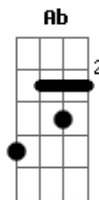

© ukulele-chords.com