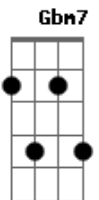

Arthur Cardoso - Saudade Foi Te Ver

tom:

E

[Primeira Parte]

Gbm7

A

Você e esse seu jeito não me engana fácil eu sei de tudo que acontece

E

B

Ab

Gbm7

No seu coração, então admite aí que meu beijo é o que "cê" mais gosta

Ab
Que meu abraço é o único que não solta deu pra perceber eu te dei

E

B

Gbm7

Ab

Gbm7

Viveu comigo sou o motivo do seus pensamentos impuros, eu sou tudo

(Gbm7 A E B Ab)

[Segunda Parte]

Gbm7

A

Admite aí que meu beijo é o que "cê" mais gosta que meu abraço é o

Único que não solta deu pra perceber eu te dei gelo e a saudade foi

E

B

Ab

Gbm7
Te ver, saudade foi te ver

Refrão[2x]

Acordes

© ukulele-chords.com