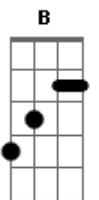

Arthur Cardoso - Saudade Foi Te Ver

tom:

E

[Primeira Parte]

Gbm7

Você e esse seu jeito não me engana fácil eu sei de tudo que acontece

E B Ab Gbm7

No seu coração, então admite aí que meu beijo é o que "cê" mais gosta

E B

Ab
Que meu abraço é o único que não solta deu pra perceber eu te dei

Gbm7 A B

Gelo e a saudade foi te ver, saudade foi te ver

[Refrão]

Gbm7

A

Pode falar que eu sou a razão do seu libído bateu saudade do que não

E B Ab

Gbm7
Viveu comigo sou o motivo do seus pensamentos impuros, eu sou tudo

(Gbm7 A E B Ab)

[Segunda Parte]

Gbm7

A

Admite aí que meu beijo é o que "cê" mais gosta que meu abraço é o

E B Ab

Único que não solta deu pra perceber eu te dei gelo e a saudade foi

Gbm7 A B

Te ver, saudade foi te ver

Refrão[2x]

Acordes

© ukulele-chords.com

© ukulele-chords.com

© ukulele-chords.com