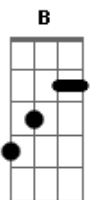

© ukulele-chords.com