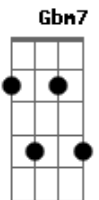

Arthur Cardoso - Saudade Foi Te Ver

tom:

E

[Primeira Parte]

Gbm7

Você e esse seu jeito não me engana fácil eu sei de tudo que acontece

E B Ab Gbm7

No seu coração, então admite aí que meu beijo é o que "cê" mais gosta

E B

Ab
Que meu abraço é o único que não solta deu pra perceber eu te dei

Gbm7 A B

Gelo e a saudade foi te ver, saudade foi te ver

[Refrão]

Gbm7

A

Pode falar que eu sou a razão do seu libído bateu saudade do que não

E B Ab

Gbm7
Viveu comigo sou o motivo do seus pensamentos impuros, eu sou tudo

(Gbm7 A E B Ab)

[Segunda Parte]

Gbm7

A

Admite aí que meu beijo é o que "cê" mais gosta que meu abraço é o

E B Ab

Único que não solta deu pra perceber eu te dei gelo e a saudade foi

Gbm7 A B

Te ver, saudade foi te ver

Refrão[2x]

Acordes

© ukulele-chords.com

© ukulele-chords.com

© ukulele-chords.com