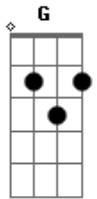

© ukulele-chords.com