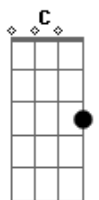

Arthur Azevedo - Na Contramão

tom:

Intro: Am C G D

Am G
Saí de casa distraído

D
Com meu celular na mão

Am
Cheguei na rua dela, com boa intenção

G
Dei uma olhada em seu TikTok

D
E senti a vibração

O cara

Am
Deixando o seu coração

Am G D
Eu, já senti que essa rua é contramão

Am
Brother, essa rua é contramão

C
Já tentei, mas não achei a solução

G D
Eu confiei no aplicativo do coração

Am C
E cai na ilusão

G
Meu coração é por inteiro

D
Não é dividido não

Você tem outro em suas mãos

(Am C G D)

Am G
Acordes

© ukulele-chords.com

© ukulele-chords.com

© ukulele-chords.com

© ukulele-chords.com

Dei uma olhada em seu TikTok

D
E senti a vibração

O cara

Am
Deixando o seu coração

Am G D
Eu, já senti que essa rua é contramão

Am
Brother, essa rua é contramão

C
Já tentei, mas não achei a solução