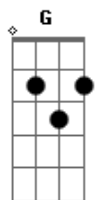

Arthur Azevedo - Na Contramão

tom:

Intro: Am C G D

Am G
Saí de casa distraído
D
Com meu celular na mão
D Am
Cheguei na rua dela, com boa intenção

G
Dei uma olhada em seu TikTok

D
E senti a vibração

O cara

Am
Deixando o seu coração
Am G D
Eu, já senti que essa rua é contramão

Am
Brother, essa rua é contramão

C
Já tentei, mas não achei a solução

G D
Eu confiei no aplicativo do coração

Am C
E cai na ilusão

G
Meu coração é por inteiro

D
Não é dividido não

Você tem outro em suas mãos

D
E senti a vibração

O cara

Am
Deixando o seu coração

Am G D
Eu, já senti que essa rua é contramão

Am
Brother, essa rua é contramão

C
Já tentei, mas não achei a solução

G D
Eu confiei no aplicativo do coração