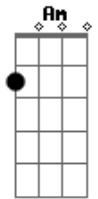

Arthur Azevedo - Na Contramão

tom:

Intro: Am C G D

Am G
Saí de casa distraído
D
Com meu celular na mão
D Am
Cheguei na rua dela, com boa intenção

G
Dei uma olhada em seu TikTok

D
E senti a vibração

O cara

Am
Deixando o seu coração
Am G D
Eu, já senti que essa rua é contramão

Am
Brother, essa rua é contramão

C
Já tentei, mas não achei a solução

G D
Eu confiei no aplicativo do coração

Am C
E cai na ilusão

G
Meu coração é por inteiro

D
Não é dividido não

Você tem outro em suas mãos

(Am C G D)

Am G

Acordes

© ukulele-chords.com