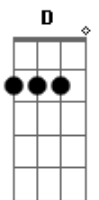

Arthur Azevedo - Na Contramão

tom:

Intro: Am C G D

Am G
Saí de casa distraído
D
Com meu celular na mão
D Am
Cheguei na rua dela, com boa intenção

G
Dei uma olhada em seu TikTok

D
E senti a vibração

O cara

Am
Deixando o seu coração
Am G D
Eu, já senti que essa rua é contramão

Am
Brother, essa rua é contramão

C
Já tentei, mas não achei a solução

G D
Eu confiei no aplicativo do coração

Am C
E cai na ilusão

G
Meu coração é por inteiro

D
Não é dividido não

Você tem outro em suas mãos

D
E senti a vibração

O cara

Am
Deixando o seu coração

Am G D
Eu, já senti que essa rua é contramão

Am
Brother, essa rua é contramão

C
Já tentei, mas não achei a solução

G D
Eu confiei no aplicativo do coração