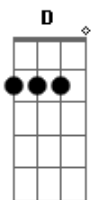

Arthur Azevedo - Na Contramão

tom:

Intro: Am C G D

Am G
Saí de casa distraído

D
Com meu celular na mão

Am
Cheguei na rua dela, com boa intenção

G
Dei uma olhada em seu TikTok

D
E senti a vibração

O cara

Am
Deixando o seu coração

Am G D
Eu, já senti que essa rua é contramão

Am
Brother, essa rua é contramão

C
Já tentei, mas não achei a solução

G D
Eu confiei no aplicativo do coração

Am C
E cai na ilusão

G
Meu coração é por inteiro

D
Não é dividido não

Você tem outro em suas mãos

(Am C G D)

Am G
Acordes

© ukulele-chords.com

© ukulele-chords.com

© ukulele-chords.com

© ukulele-chords.com

Dei uma olhada em seu TikTok

D
E senti a vibração

O cara

Am
Deixando o seu coração

Am G D
Eu, já senti que essa rua é contramão

Am
Brother, essa rua é contramão

C
Já tentei, mas não achei a solução