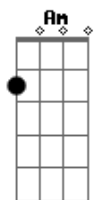

Arthur Azevedo - Na Contramão

tom:

Intro: Am C G D

Am G
Saí de casa distraído

D
Com meu celular na mão

Am
Cheguei na rua dela, com boa intenção

G
Dei uma olhada em seu TikTok

D
E senti a vibração

O cara

Am
Deixando o seu coração

Am G D
Eu, já senti que essa rua é contramão

Am
Brother, essa rua é contramão

C
Já tentei, mas não achei a solução

G D
Eu confiei no aplicativo do coração

Am C
E cai na ilusão

G
Meu coração é por inteiro

D
Não é dividido não

Você tem outro em suas mãos

(Am C G D)

Am G
Acordes

© ukulele-chords.com

© ukulele-chords.com

© ukulele-chords.com