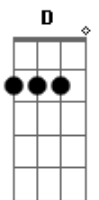

# Arthur Azevedo - Na Contramão

tom:

Intro: Am C G D

Am G  
Saí de casa distraído  
D  
Com meu celular na mão  
D Am  
Cheguei na rua dela, com boa intenção

G  
Dei uma olhada em seu TikTok

D  
E senti a vibração

G  
Meu coração é por inteiro

D  
Não é dividido não

Você tem outro em suas mãos

( Am C G D )

Am G

## Acordes

© ukulele-chords.com

© ukulele-chords.com

© ukulele-chords.com

© ukulele-chords.com

Dei uma olhada em seu TikTok

D  
E senti a vibração

O cara