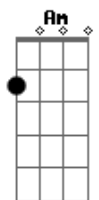

Arthur Azevedo - Na Contramão

tom:

Intro: Am C G D

Am G
Saí de casa distraído
D
Com meu celular na mão
D Am
Cheguei na rua dela, com boa intenção

G
Dei uma olhada em seu TikTok

D
E senti a vibração

O cara

Am
Deixando o seu coração
Am G D
Eu, já senti que essa rua é contramão

Am
Brother, essa rua é contramão

C
Já tentei, mas não achei a solução

G D
Eu confiei no aplicativo do coração

Am C
E cai na ilusão

G
Meu coração é por inteiro

D
Não é dividido não

Você tem outro em suas mãos

(Am C G D)

Am G

Acordes

© ukulele-chords.com