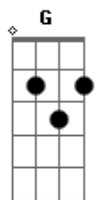

Arthur Azevedo - Na Contramão

tom:

Intro: Am C G D

Am G
Saí de casa distraído

D
Com meu celular na mão

Am
Cheguei na rua dela, com boa intenção

G
Dei uma olhada em seu TikTok

D
E senti a vibração

O cara

Am
Deixando o seu coração

Am G D
Eu, já senti que essa rua é contramão

Am
Brother, essa rua é contramão

C
Já tentei, mas não achei a solução

G D
Eu confiei no aplicativo do coração

Am C
E cai na ilusão

G
Meu coração é por inteiro

D
Não é dividido não

Você tem outro em suas mãos

(Am C G D)

Am G
Acordes

© ukulele-chords.com

© ukulele-chords.com

© ukulele-chords.com

© ukulele-chords.com

Dei uma olhada em seu TikTok

D
E senti a vibração

O cara

Am
Deixando o seu coração

Am G D
Eu, já senti que essa rua é contramão

Am
Brother, essa rua é contramão

C
Já tentei, mas não achei a solução