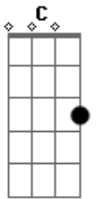

© ukulele-chords.com