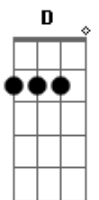

© ukulele-chords.com

Dei uma olhada em seu TikTok

D
E senti a vibração

O cara

Am
Deixando o seu coração
Am G D
Eu, já senti que essa rua é contramão

Am
Brother, essa rua é contramão

C
Já tentei, mas não achei a solução

G D
Eu confiei no aplicativo do coração

Am
Brother, essa rua é contramão

C
Já tentei, mas não achei a solução

G D
Eu confiei no aplicativo do coração

Am
Brother, essa rua é contramão

C
Já tentei, mas não achei a solução

G D
Eu confiei no aplicativo do coração

Am C
E cai na ilusão

G
Meu coração é por inteiro

D
Não é dividido não

Am
Você tem outro em suas mãos