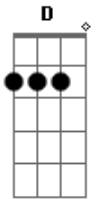

# Arthur Azevedo - Na Contramão

tom:

Intro: Am C G D

Am G  
Saí de casa distraído  
D  
Com meu celular na mão  
D Am  
Cheguei na rua dela, com boa intenção

G  
Dei uma olhada em seu TikTok

D  
E senti a vibração

O cara

Am  
Deixando o seu coração  
Am G D  
Eu, já senti que essa rua é contramão

Am  
Brother, essa rua é contramão

C  
Já tentei, mas não achei a solução

G D  
Eu confiei no aplicativo do coração

Am C  
E cai na ilusão

G  
Meu coração é por inteiro

D  
Não é dividido não

Você tem outro em suas mãos

( Am C G D )

Am G

## Acordes

© ukulele-chords.com

© ukulele-chords.com

© ukulele-chords.com

© ukulele-chords.com

Dei uma olhada em seu TikTok

D  
E senti a vibração

O cara