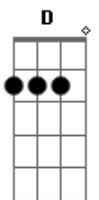

© ukulele-chords.com

Dei uma olhada em seu TikTok

D
E senti a vibração

O cara

Am Am
Deixando o seu coração
Am G D
Eu, já senti que essa rua é contramão

Am
Brother, essa rua é contramão

C
Já tentei, mas não achei a solução

G D
Eu confiei no aplicativo do coração

Am
Brother, essa rua é contramão

C
Já tentei, mas não achei a solução

G D
Eu confiei no aplicativo do coração

Am
Brother, essa rua é contramão

C
Já tentei, mas não achei a solução

G D
Eu confiei no aplicativo do coração

Am C
E cai na ilusão

G
Meu coração é por inteiro

D
Não é dividido não

Am
Você tem outro em suas mãos