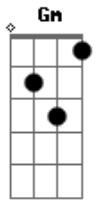

© ukulele-chords.com