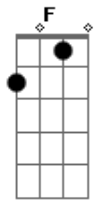

Arthur Aguiar - Vai Na Fé

Tom: **F**
Intro: **F Gm**

F
Aquele sentimento verdadeiro
D
Aquele força que supera qualquer medo
Bb
Aquele encarada forte no espelho
Gm
Aquele grito na garganta que era preso
F
A coragem de tentar tudo de novo

D
A vontade de mudar o mundo todo
Bb
O motivo de viver a vida
Gm
E enxergar tudo de forma mais bonita
F
Vai na fé, escute o coração
D
Vai na fé, na nota da canção
Bb
Abre os braços pra poder sonhar
Gm
Feche os olhos pra poder cantar

Acordes

© ukulele-chords.com