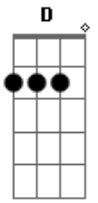

© ukulele-chords.com