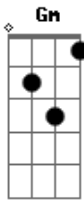

Arthur Aguiar - Vai Na Fé

Tom: **F**
Intro: **F Gm**

F
Aquele sentimento verdadeiro
D
Aquele força que supera qualquer medo
Bb
Aquele encarada forte no espelho
Gm
Aquele grito na garganta que era preso
F
A coragem de tentar tudo de novo

D
A vontade de mudar o mundo todo
Bb
O motivo de viver a vida
Gm
E enxergar tudo de forma mais bonita
F
Vai na fé, escute o coração
D
Vai na fé, na nota da canção
Bb
Abre os braços pra poder sonhar
Gm
Feche os olhos pra poder cantar

Acordes

© ukulele-chords.com

© ukulele-chords.com

© ukulele-chords.com

© ukulele-chords.com