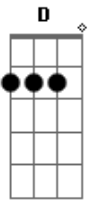

© ukulele-chords.com