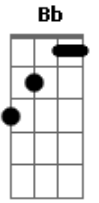

© ukulele-chords.com