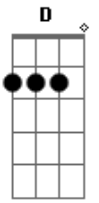

© ukulele-chords.com