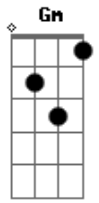

© ukulele-chords.com