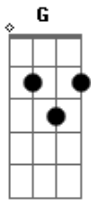

© ukulele-chords.com