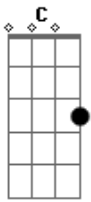

Artfeijo - História de Amor

Tom: C

Intro: Am C G Am C G

Am C G
a noite chegou, eu estou deitado acordado,
Am C G
desde que você se foi, estou sofrendo sem você ao meu lado,
Am C G
nossa história de amor, era história linda,
Am C G
quando você fazia parte da minha vida.
Am C G
As flores que eu te dava, era flores das mais lindas
Am C G

eu penso nos tempos quando você ainda era minha

REFRÃO:

Am
por quê as flores morrem Amor?
C G
por quê as flores morrem?
Am
por quê as flores morrem Amor?
C G
por quê as flores morrem?
Am
por quê as flores morrem Amor?
C G
por quê as flores morrem?

Acordes

© ukulele-chords.com