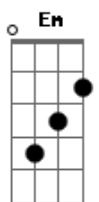

© ukulele-chords.com