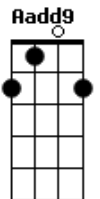

© ukulele-chords.com