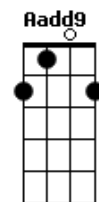

© ukulele-chords.com