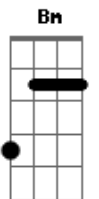

© ukulele-chords.com