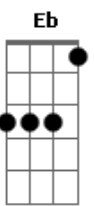

© ukulele-chords.com