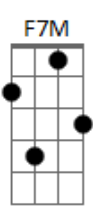

© ukulele-chords.com