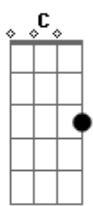

Artefato - Me Leve

tom:

C

F7M **G** **F7M**
Meu eu lírico que canta, meu empírico que se perde
Dm7 **G** **C7M**
Eu ser vivo que espanta, me leve

F7M **G** **F7M** **G**
Meu eu lírico que canta, meu empírico que se perde
Dm7 **G** **C7M**
Eu ser vivo que espanta, me leve

F **C** **F** **C**
Onde o sentimento emana, onde o corpo transborde
F **C** **Dm7** **G7**
Para um colo que acalanta, onde todo excesso pode

C **F7M**
Me leve! Me leve! Me leve!
C **F7M**
Me leve! Me leve! Me leve!

Eb
De tudo que já sei que sou

G

Me transborde, não só de amor

Dm7 **G** **Dm7** **G**
Me provoque movimento, meu empírico sentimento
Dm7 **G** **Dm7** **G**
Me confunda o pensamento, meu lírico argumento
Dm7 **G** **Dm7** **G**
Me provoque movimento, meu empírico sentimento
Dm7 **G** **Bb** **C**
Me confunda o pensamento, meu lírico argumento

F7M **G**
Minhas razões em desordem
F7M **G**
Meu corpo que não me sustenta
F7M **G**
Meus pensamentos que urdem
F7M **G**
E a minha alma fraudulenta

C **F7M**
Me leve! Me leve! Me leve!
C **F7M**
Me leve! Me leve! Me leve!

Acordes

© ukulele-chords.com