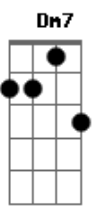

© ukulele-chords.com