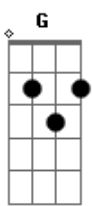

© ukulele-chords.com