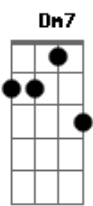

© ukulele-chords.com