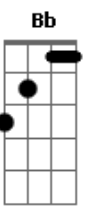

© ukulele-chords.com