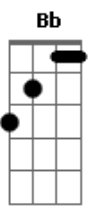

© ukulele-chords.com