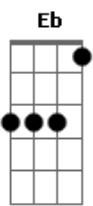

© ukulele-chords.com