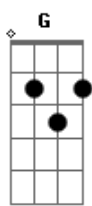

© ukulele-chords.com