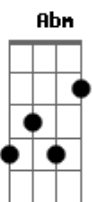

© ukulele-chords.com