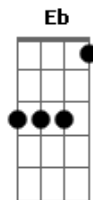

© ukulele-chords.com