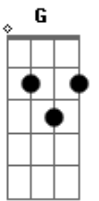

Art Popular - Vestida de Doida

Tom: A

De: Leandro Lehart

Intro: Am G F E7

Am7
Hoje eu pude ver
Tudo que é loucura esquisitisse acontecer
Vejo você vim de lá
E7 Am7 E7
Vestida de doida

Am
Só falta me dizer
Que Napoleão que deu carona pra você
Vejo você vem de lá
E7 Am7
Vestida de doida

A7 D Db7 Gbm7
Haaa ai que coisa louca

Ai que coisa louca
Haaa vestida de doida

Gb7 Bm
Doida de amor
Só quer provar
Que ainda me quer
Que ainda me quer demais

Bm Db7
Para de bilu, bilutetéia
De bilu não dá
Solta o seu chamego
Chega logo pra quebrar

Db7 Gbm7
Haaaaaa vestida de doida
Db7 Gbm Gbm D Bm E7
Haaaaaa louca da pitomba

Acordes

© ukulele-chords.com

© ukulele-chords.com

© ukulele-chords.com

© ukulele-chords.com

© ukulele-chords.com

© ukulele-chords.com