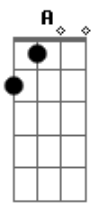

G7 **Ab** **A7**
Ah, as marcas de batom
Gb7 **Bm7**
Num casaco de vison
G7 **G** **Am** **C** **D7**
Aquele beijo imaginar

G7 **Ab** **A**
Ah, com os amigos vou jogar
Gb7 **Bm7**
Bate-papo e conversa fora

G7 **Em** **A7**
Pra tentar me segurar

Am7
Me liga
D7 **G7**
Me manda um telegrama
Gm **Gbm7** **Gb7**
Uma carta de amor, de amor

Bm7
Que eu vou até lá
E7

Eu vou
Bm7
Que eu vou até lá
E7

Eu vou
Bm7
Que eu vou até lá
E7

Eu vou
Bm7
Que eu vou até lá

Eu vou

G **A7**
Ah ah ah ah ah

Acordes

© ukulele-chords.com

© ukulele-chords.com

© ukulele-chords.com

© ukulele-chords.com