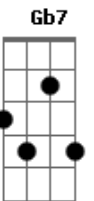

© ukulele-chords.com