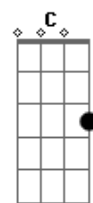

© ukulele-chords.com