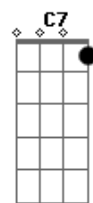

© ukulele-chords.com