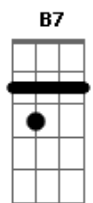

© ukulele-chords.com