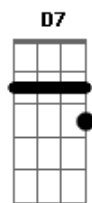

© ukulele-chords.com