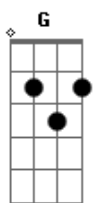

Art Popular - Gandaia

Tom: G
Intro: Em B7

Em D7 C7
noite lua cheia sacudindo a poeira solta o bicho desse samba
B7 Em
vou cantando até o dia amanhecer sem preconceito vou
D7 C7 B7
sambando pra viver louco, doido, cego pra te ver, eu quero
Em C7 B7 Em C7 B7
ver você no samba na quarta-feira, samba tuni zoeira sol
C C7 B7
raiar

Em C7 B7 Em C7 B7
você no samba na quarta-feira, samba tuni zoeira sol
C B7 Em
raiar
B7 Em
na gandaia uma cervinha gelada desmaia
B7
me liguei no bordado da saia BIS
Em
nem consigo tomara que caia na gandaia
B7 Em B7
la la ia la la ia la la ia la la ia la la ia la la ia
Em
la la ia la la ia la la ia la la ia la

Acordes

© ukulele-chords.com