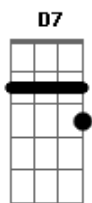

© ukulele-chords.com