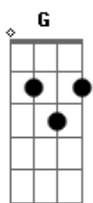

Art Popular - Gandaia

Tom: G

Intro: Em B7

Em D7 C7
noite lua cheia sacudindo a poeira solta o bicho desse samba
B7 Em
vou cantando até o dia amanhecer sem preconceito vou
D7 C7 B7
sambando pra viver louco, doido, cego pra te ver, eu quero
Em C7 B7 Em C7 B7
ver você no samba na quarta-feira, samba tuni zoeira sol
C C7 B7
raiar

Em C7 B7 Em C7 B7
você no samba na quarta-feira, samba tuni zoeira sol
C B7 Em
raiar
B7 Em
na gandaia uma cervo gelada desmaia
B7
me liguei no bordado da saia BIS
Em
nem consigo tomara que caia na gandaia
B7 Em B7
la la ia la la ia la la ia la la ia la la ia la la ia
Em
la la ia la la ia la la ia la la ia la

Acordes

© ukulele-chords.com