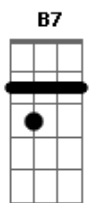

© ukulele-chords.com