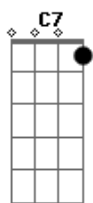

© ukulele-chords.com