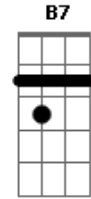

© ukulele-chords.com