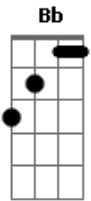

Art Morena - Tô Com Saudades

Tom: G

Intro: Bb F Gm Eb

Bb F
Quanto tempo sem te ver

Gm
Doi a falta de você

Eb
Quantas noites sem dormir

Bb
Triste sem você aqui

F
Tô ligando e não me atende

Gm Eb
E até dos seus defeitos, e até dos seus defeitos

Bb
Vê se me liga mais tarde

F Gm
Ou me chama no WhatsApp

Eb
Porquê eu tô doido , tô doido , tô doido

Bb F
#Tô com saudades, dos seus beijos

Gm Eb
E até dos seus defeitos, e até dos seus defeitos

Bb
Vê se me liga mais tarde

F Gm
Ou me chama no WhatsApp

Eb
Porquê eu tô doido , tô doido pra te ver

Final 2x: Bb F Gm Eb

Acordes

© ukulele-chords.com

© ukulele-chords.com

© ukulele-chords.com