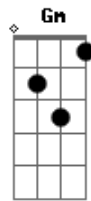

Art Morena - Tô Com Saudades

Tom: G

Intro: Bb F Gm Eb

Bb F
Quanto tempo sem te ver

Gm
Doi a falta de você

Eb
Quantas noites sem dormir

Bb
Triste sem você aqui

F
Tô ligando e não me atende

Gm Eb
E até dos seus defeitos, e até dos seus defeitos

Bb
Vê se me liga mais tarde

F Gm
Ou me chama no WhatsApp

Eb
Porquê eu tô doido , tô doido , tô doido

Bb F
#Tô com saudades, dos seus beijos

Gm Eb
E até dos seus defeitos, e até dos seus defeitos

Bb
Vê se me liga mais tarde

F Gm
Ou me chama no WhatsApp

Eb
Porquê eu tô doido , tô doido pra te ver

Final 2x: Bb F Gm Eb

Acordes

© ukulele-chords.com

© ukulele-chords.com

© ukulele-chords.com