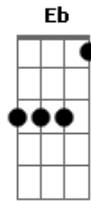

© ukulele-chords.com