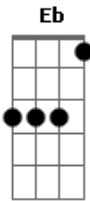

© ukulele-chords.com