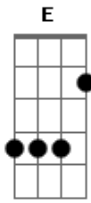

© ukulele-chords.com