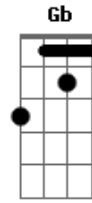

© ukulele-chords.com