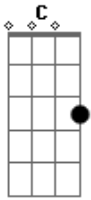

© ukulele-chords.com