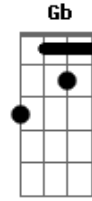

© ukulele-chords.com