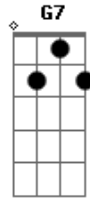

© ukulele-chords.com