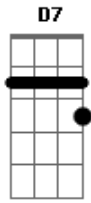

© ukulele-chords.com