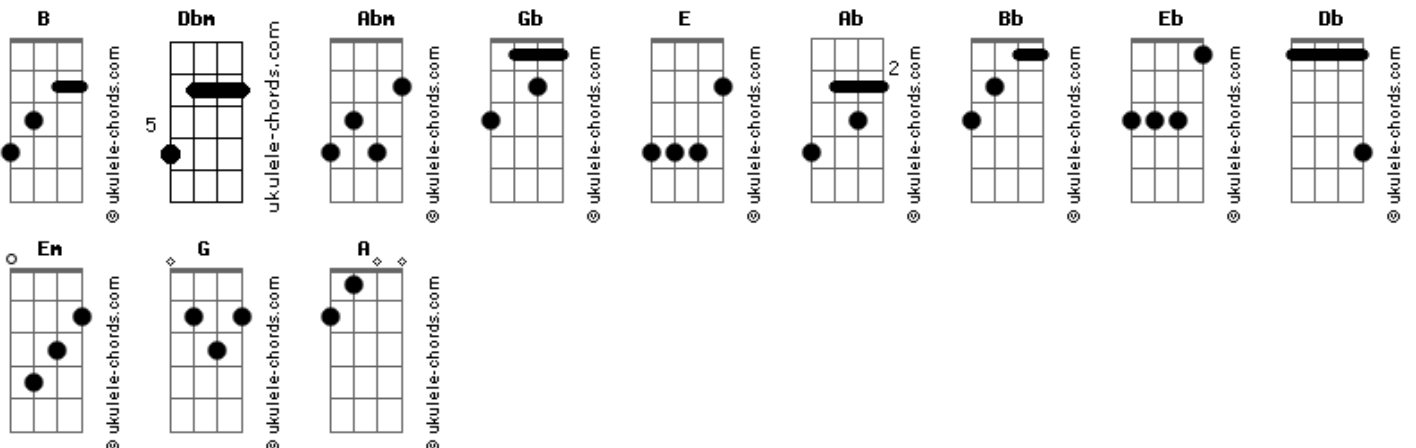

Arrow Sounds - Enfim, Emanuel

tom:

B

Intro: Dbm Abm Gb
Dbm Abm Gb

Desde o Jardim o que você queria
Era me encontrar ao virar do dia
E no monte te reconheci quando vi
Tudo o que havia ali e ainda assim estremecei

[Pré Refrão]

E ao entender tua prioridade
Edifiquei um lugar que deixou saudade
Estremeceu o seu coração
Ao encontrar um lugar de habitação

[Refrão]

Na terra como no céu
Enfim, Emanuel
Deus conosco está
Na terra como no céu
Enfim, Emanuel
Maranata, breve voltará

(Dbm Abm Gb)
(Dbm Abm Gb)

Desde o Jardim o que você queria
Era me encontrar ao virar do dia
E no monte te reconheci quando vi
Tudo o que havia ali e ainda assim estremecei

[Pré Refrão]

E ao entender tua prioridade

Acordes

Edifiquei um lugar que deixou saudade
Estremeceu o seu coração
Ao encontrar um lugar de habitação
Na terra como no céu
Enfim, Emanuel
Deus conosco está
Na terra como no céu
Enfim, Emanuel
Maranata, breve voltará