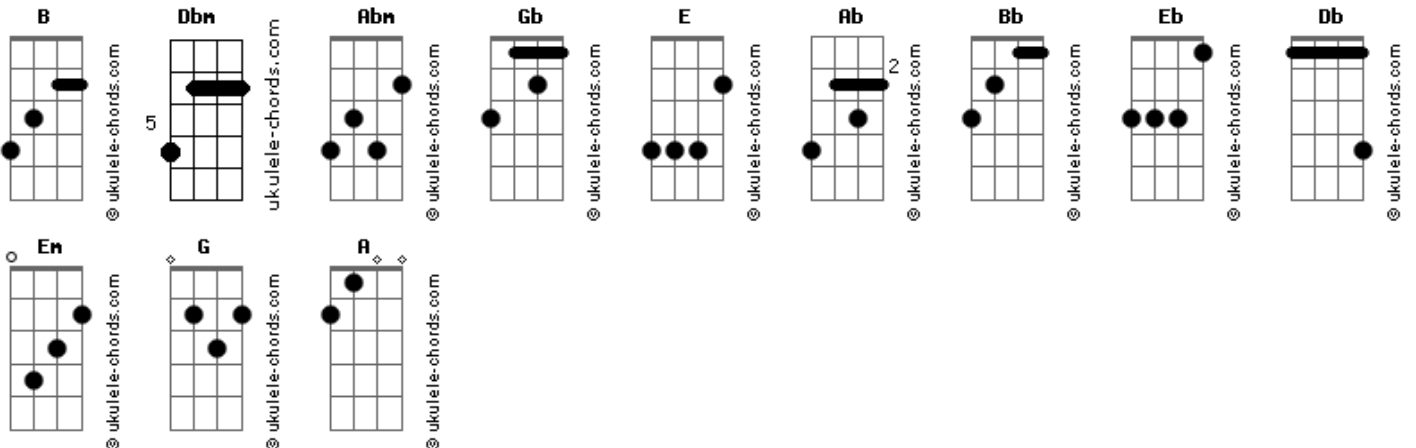

Arrow Sounds - Enfim, Emanuel

tom:

B

Intro: Dbm Abm Gb
Dbm Abm Gb

Desde o Jardim o que você queria
Era me encontrar ao virar do dia
E no monte te reconheci quando vi
Tudo o que havia ali e ainda assim estremecei

[Pré Refrão]

E ao entender tua prioridade
Edifiquei um lugar que deixou saudade
Estremeceu o seu coração
Ao encontrar um lugar de habitação

[Refrão]

Na terra como no céu
Enfim, Emanuel
Deus conosco está
Na terra como no céu
Enfim, Emanuel
Maranata, breve voltará

(Dbm Abm Gb)
(Dbm Abm Gb)

Desde o Jardim o que você queria
Era me encontrar ao virar do dia
E no monte te reconheci quando vi
Tudo o que havia ali e ainda assim estremecei

[Pré Refrão]

E ao entender tua prioridade

Acordes

Edifiquei um lugar que deixou saudade
Estremeceu o seu coração
Ao encontrar um lugar de habitação
Na terra como no céu
Enfim, Emanuel
Deus conosco está
Na terra como no céu
Enfim, Emanuel
Maranata, breve voltará