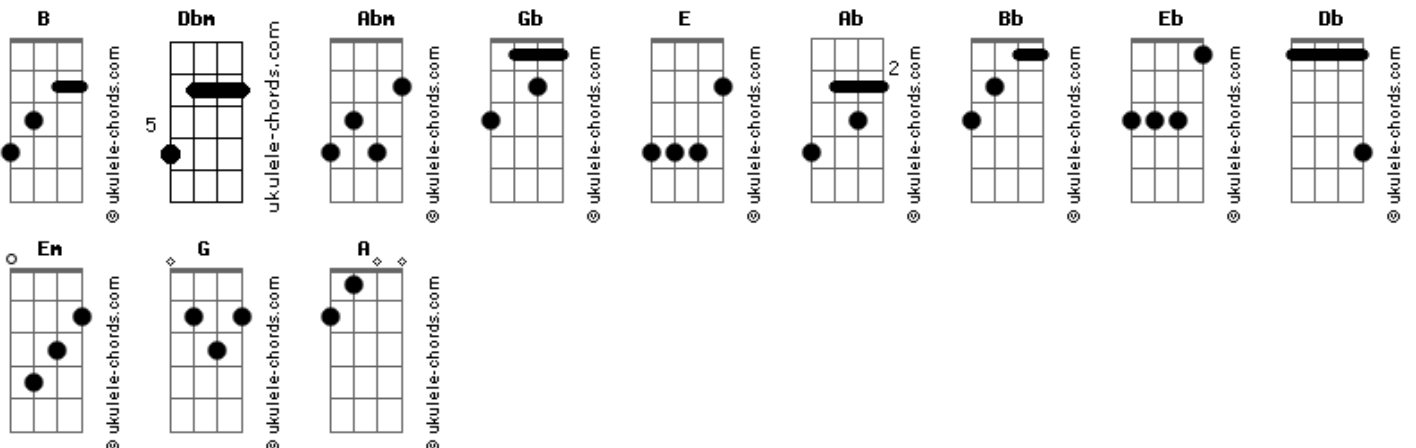

Arrow Sounds - Enfim, Emanuel

tom:

B

Intro: Dbm Abm Gb
Dbm Abm Gb

Desde o Jardim o que você queria
Era me encontrar ao virar do dia
E no monte te reconheci quando vi
Tudo o que havia ali e ainda assim estremecei

[Pré Refrão]

E ao entender tua prioridade
Edifiquei um lugar que deixou saudades
Estremeceu o seu coração
Ao encontrar um lugar de habitação

[Refrão]

Na terra como no céu
Enfim, Emanuel
Deus conosco está
Na terra como no céu
Enfim, Emanuel
Maranata, breve voltará

(Dbm Abm Gb)
(Dbm Abm Gb)

Desde o Jardim o que você queria
Era me encontrar ao virar do dia
E no monte te reconheci quando vi
Tudo o que havia ali e ainda assim estremecei

[Pré Refrão]

E ao entender tua prioridade

Acordes

Edifiquei um lugar que deixou saudades
Estremeceu o seu coração
Ao encontrar um lugar de habitação
Na terra como no céu
Enfim, Emanuel
Deus conosco está
Na terra como no céu
Enfim, Emanuel
Maranata, breve voltará