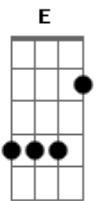

Arroba Nat - Siempre Te Voy a Querer

tom:

Gb (forma dos acordes no tom de E)

Capostrate na 2ª casa
Intro: E Dbm E Dbm

[Verso 1]

E Dbm
Quisiera que el tiempo se pare
E Dbm
Y nunca dejar de escucharte
A E
Yo quiero abrazarte y nunca soltarte
E Dbm
Perdón por no estar a tu lado
E Dbm
En mi mente yo te llevo a diario
A Am
Son tantos recuerdos que guardo en mi corazón
E E7
Siempre te voy a querer

[Refrão]

Dbm B
Y espero que el tiempo a mi lado
A
No sea tan malo porque soy

Acordes

© ukulele-chords.com

© ukulele-chords.com

© ukulele-chords.com

© ukulele-chords.com

© ukulele-chords.com

© ukulele-chords.com

© ukulele-chords.com

© ukulele-chords.com

E E7
Difícil de entender
Dbm B
Y espero que el tiempo a tu lado
A
Me enseñe las cosas que yo siempre
E E7
Quise aprender
(Gbm A2 E E7)
(Gbm A2 B)
Am E
Cuando yo estoy triste te siento a mi lado
Am E
Aunque no nos veamos yo siempre te extraño
A Am B
Son tantos los recuerdos que guardo en mi corazón
Siempre te voy a querer
Verso
E Dbm
Se nota en tus ojos cansados
E Dbm
Se nota en tu pelo ya blanco
Am
Que el tiempo ha pasado
E
Y no se va a detener