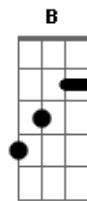

Arroba Nat - Siempre Te Voy a Querer

tom:

Gb (forma dos acordes no tom de E)

Capostrate na 2ª casa

Intro: E Dbm E Dbm

[Verso 1]

E Dbm
 Quisiera que el tiempo se pare
 E Dbm
 Y nunca dejar de escucharte
 A E
 Yo quiero abrazarte y nunca soltarte
 E Dbm
 Perdón por no estar a tu lado
 E Dbm
 En mi mente yo te llevo a diario
 A Am
 Son tantos recuerdos que guardo en mi corazón
 E E7
 Siempre te voy a querer

[Refrão]

Dbm B
 Y espero que el tiempo a mi lado
 A
 No sea tan malo porque soy

Acordes

© ukulele-chords.com

© ukulele-chords.com

© ukulele-chords.com

© ukulele-chords.com

© ukulele-chords.com

© ukulele-chords.com

© ukulele-chords.com

© ukulele-chords.com

E E7
 Difícil de entender
 Dbm B
 Y espero que el tiempo a tu lado
 A
 Me enseñe las cosas que yo siempre
 E E7
 Quise aprender
 (Gbm A2 E E7)
 (Gbm A2 B)
 Am E
 Cuando yo estoy triste te siento a mi lado
 Am E
 Aunque no nos veamos yo siempre te extraño
 A Am B
 Son tantos los recuerdos que guardo en mi corazón
 Siempre te voy a querer
 Verso
 E Dbm
 Se nota en tus ojos cansados
 E Dbm
 Se nota en tu pelo ya blanco
 Am
 Que el tiempo ha pasado
 E
 Y no se va a detener