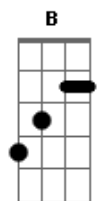

Arroba Nat - Siempre Te Voy a Querer

tom:

Gb (forma dos acordes no tom de **E**)

Capostrate na 2ª casa

Intro: **E Dbm E Dbm**

[Verso 1]

E **Dbm**
 Quisiera que el tiempo se pare
E **Dbm**
 Y nunca dejar de escucharte
A **E**
 Yo quiero abrazarte y nunca soltarte
E **Dbm**
 Perdón por no estar a tu lado
E **Dbm**
 En mi mente yo te llevo a diario
A **Am**
 Son tantos recuerdos que guardo en mi corazón
E **E7**
 Siempre te voy a querer

[Refrão]

Dbm **B**
 Y espero que el tiempo a mi lado
A
 No sea tan malo porque soy

Acordes

© ukulele-chords.com

© ukulele-chords.com

© ukulele-chords.com

© ukulele-chords.com

© ukulele-chords.com

© ukulele-chords.com

© ukulele-chords.com

© ukulele-chords.com

E **E7**
 Difícil de entender
Dbm **B**
 Y espero que el tiempo a tu lado
A
 Me enseñe las cosas que yo siempre
E **E7**
 Quise aprender
 (**Gbm** **A2** **E** **E7**)
 (**Gbm** **A2** **B**)
Am **E**
 Cuando yo estoy triste te siento a mi lado
Am **E**
 Aunque no nos veamos yo siempre te extraño
A **Am** **B**
 Son tantos los recuerdos que guardo en mi corazón
 Siempre te voy a querer
 Verso
E **Dbm**
 Se nota en tus ojos cansados
E **Dbm**
 Se nota en tu pelo ya blanco
Am
 Que el tiempo ha pasado
E
 Y no se va a detener