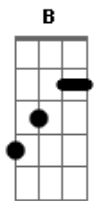

Arroba Nat - Siempre Te Voy a Querer

tom:

Gb (forma dos acordes no tom de E)

Capostrate na 2ª casa

Intro: E Dbm E Dbm

[Verso 1]

E Dbm
 Quisiera que el tiempo se pare
 E Dbm
 Y nunca dejar de escucharte
 A E
 Yo quiero abrazarte y nunca soltarte
 E Dbm
 Perdón por no estar a tu lado
 E Dbm
 En mi mente yo te llevo a diario
 A Am
 Son tantos recuerdos que guardo en mi corazón
 E E7
 Siempre te voy a querer

[Refrão]

Dbm B
 Y espero que el tiempo a mi lado
 A
 No sea tan malo porque soy

Acordes

© ukulele-chords.com

© ukulele-chords.com

© ukulele-chords.com

© ukulele-chords.com

© ukulele-chords.com

© ukulele-chords.com

© ukulele-chords.com

© ukulele-chords.com

E E7
 Difícil de entender
 Dbm B
 Y espero que el tiempo a tu lado
 A
 Me enseñe las cosas que yo siempre
 E E7
 Quise aprender
 (Gbm A2 E E7)
 (Gbm A2 B)
 Am E
 Cuando yo estoy triste te siento a mi lado
 Am E
 Aunque no nos veamos yo siempre te extraño
 A Am B
 Son tantos los recuerdos que guardo en mi corazón
 Siempre te voy a querer
 Verso
 E Dbm
 Se nota en tus ojos cansados
 E Dbm
 Se nota en tu pelo ya blanco
 Am
 Que el tiempo ha pasado
 E
 Y no se va a detener