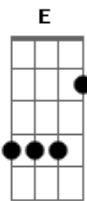

Arroba Nat - Siempre Te Voy a Querer

tom:

Gb (forma dos acordes no tom de E)

Capostrate na 2ª casa

Intro: E Dbm E Dbm

[Verso 1]

E Dbm
 Quisiera que el tiempo se pare
 E Dbm
 Y nunca dejar de escucharte
 A E
 Yo quiero abrazarte y nunca soltarte
 E Dbm
 Perdón por no estar a tu lado
 E Dbm
 En mi mente yo te llevo a diario
 A Am
 Son tantos recuerdos que guardo en mi corazón
 E E7
 Siempre te voy a querer

[Refrão]

Dbm B
 Y espero que el tiempo a mi lado
 A
 No sea tan malo porque soy

Acordes

© ukulele-chords.com

© ukulele-chords.com

© ukulele-chords.com

© ukulele-chords.com

© ukulele-chords.com

© ukulele-chords.com

© ukulele-chords.com

© ukulele-chords.com

E E7
 Difícil de entender
 Dbm B
 Y espero que el tiempo a tu lado
 A
 Me enseñe las cosas que yo siempre
 E E7
 Quise aprender
 (Gbm A2 E E7)
 (Gbm A2 B)
 Am E
 Cuando yo estoy triste te siento a mi lado
 Am E
 Aunque no nos veamos yo siempre te extraño
 A Am B
 Son tantos los recuerdos que guardo en mi corazón
 Siempre te voy a querer
 Verso
 E Dbm
 Se nota en tus ojos cansados
 E Dbm
 Se nota en tu pelo ya blanco
 Am
 Que el tiempo ha pasado
 E
 Y no se va a detener