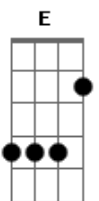

Arroba Nat - Siempre Te Voy a Querer

tom:

Gb (forma dos acordes no tom de **E**)

Capostrate na 2ª casa

Intro: **E Dbm E Dbm**

[Verso 1]

E **Dbm**
 Quisiera que el tiempo se pare
E **Dbm**
 Y nunca dejar de escucharte
A **E**
 Yo quiero abrazarte y nunca soltarte
E **Dbm**
 Perdón por no estar a tu lado
E **Dbm**
 En mi mente yo te llevo a diario
A **Am**
 Son tantos recuerdos que guardo en mi corazón
E **E7**
 Siempre te voy a querer

[Refrão]

Dbm **B**
 Y espero que el tiempo a mi lado
A
 No sea tan malo porque soy

Acordes

© ukulele-chords.com

© ukulele-chords.com

© ukulele-chords.com

© ukulele-chords.com

© ukulele-chords.com

© ukulele-chords.com

© ukulele-chords.com

© ukulele-chords.com

E **E7**
 Difícil de entender
Dbm **B**
 Y espero que el tiempo a tu lado
A
 Me enseñe las cosas que yo siempre
E **E7**
 Quise aprender
 (**Gbm** **A2** **E** **E7**)
 (**Gbm** **A2** **B**)
Am **E**
 Cuando yo estoy triste te siento a mi lado
Am **E**
 Aunque no nos veamos yo siempre te extraño
A **Am** **B**
 Son tantos los recuerdos que guardo en mi corazón
 Siempre te voy a querer
 Verso
E **Dbm**
 Se nota en tus ojos cansados
E **Dbm**
 Se nota en tu pelo ya blanco
Am
 Que el tiempo ha pasado
E
 Y no se va a detener