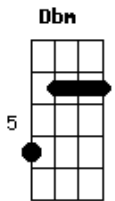

Arroba Nat - Siempre Te Voy a Querer

tom:

Gb (forma dos acordes no tom de E)

Capostrate na 2ª casa
Intro: E Dbm E Dbm

[Verso 1]

E Dbm
Quisiera que el tiempo se pare
E Dbm
Y nunca dejar de escucharte
A E
Yo quiero abrazarte y nunca soltarte
E Dbm
Perdón por no estar a tu lado
E Dbm
En mi mente yo te llevo a diario
A Am
Son tantos recuerdos que guardo en mi corazón
E E7
Siempre te voy a querer

[Refrão]

Dbm B
Y espero que el tiempo a mi lado
A
No sea tan malo porque soy

Acordes

© ukulele-chords.com

© ukulele-chords.com

© ukulele-chords.com

© ukulele-chords.com

© ukulele-chords.com

© ukulele-chords.com

© ukulele-chords.com

© ukulele-chords.com

E E7
Difícil de entender
Dbm B
Y espero que el tiempo a tu lado
A
Me enseñe las cosas que yo siempre
E E7
Quise aprender
(Gbm A2 E E7)
(Gbm A2 B)
Am E
Cuando yo estoy triste te siento a mi lado
Am E
Aunque no nos veamos yo siempre te extraño
A Am B
Son tantos los recuerdos que guardo en mi corazón
Siempre te voy a querer
Verso
E Dbm
Se nota en tus ojos cansados
E Dbm
Se nota en tu pelo ya blanco
Am
Que el tiempo ha pasado
E
Y no se va a detener