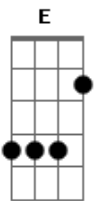

Arroba Nat - Siempre Te Voy a Querer

tom:

Gb (forma dos acordes no tom de E)

Capostrate na 2ª casa

Intro: E Dbm E Dbm

[Verso 1]

E Dbm
 Quisiera que el tiempo se pare
 E Dbm
 Y nunca dejar de escucharte
 A E
 Yo quiero abrazarte y nunca soltarte
 E Dbm
 Perdón por no estar a tu lado
 E Dbm
 En mi mente yo te llevo a diario
 A Am
 Son tantos recuerdos que guardo en mi corazón
 E E7
 Siempre te voy a querer

[Refrão]

Dbm B
 Y espero que el tiempo a mi lado
 A
 No sea tan malo porque soy

Acordes

© ukulele-chords.com

© ukulele-chords.com

© ukulele-chords.com

© ukulele-chords.com

© ukulele-chords.com

© ukulele-chords.com

© ukulele-chords.com

© ukulele-chords.com

E E7
 Difícil de entender
 Dbm B
 Y espero que el tiempo a tu lado
 A
 Me enseñe las cosas que yo siempre
 E E7
 Quise aprender
 (Gbm A2 E E7)
 (Gbm A2 B)
 Am E
 Cuando yo estoy triste te siento a mi lado
 Am E
 Aunque no nos veamos yo siempre te extraño
 A Am B
 Son tantos los recuerdos que guardo en mi corazón
 Siempre te voy a querer
 Verso
 E Dbm
 Se nota en tus ojos cansados
 E Dbm
 Se nota en tu pelo ya blanco
 Am
 Que el tiempo ha pasado
 E
 Y no se va a detener