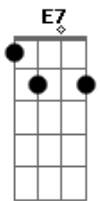

Arroba Nat - Siempre Te Voy a Querer

tom:

Gb (forma dos acordes no tom de E)

Capostrate na 2ª casa

Intro: E Dbm E Dbm

[Verso 1]

E Dbm
 Quisiera que el tiempo se pare
 E Dbm
 Y nunca dejar de escucharte
 A E
 Yo quiero abrazarte y nunca soltarte
 E Dbm
 Perdón por no estar a tu lado
 E Dbm
 En mi mente yo te llevo a diario
 A Am
 Son tantos recuerdos que guardo en mi corazón
 E E7
 Siempre te voy a querer

[Refrão]

Dbm B
 Y espero que el tiempo a mi lado
 A
 No sea tan malo porque soy

Acordes

© ukulele-chords.com

© ukulele-chords.com

© ukulele-chords.com

© ukulele-chords.com

© ukulele-chords.com

© ukulele-chords.com

© ukulele-chords.com

© ukulele-chords.com

E E7
 Difícil de entender
 Dbm B
 Y espero que el tiempo a tu lado
 A
 Me enseñe las cosas que yo siempre
 E E7
 Quise aprender
 (Gbm A2 E E7)
 (Gbm A2 B)
 Am E
 Cuando yo estoy triste te siento a mi lado
 Am E
 Aunque no nos veamos yo siempre te extraño
 A Am B
 Son tantos los recuerdos que guardo en mi corazón
 Siempre te voy a querer
 Verso
 E Dbm
 Se nota en tus ojos cansados
 E Dbm
 Se nota en tu pelo ya blanco
 Am
 Que el tiempo ha pasado
 E
 Y no se va a detener