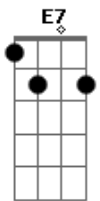

Arroba Nat - Siempre Te Voy a Querer

tom:

Gb (forma dos acordes no tom de E)

Capostrate na 2ª casa
Intro: E Dbm E Dbm

[Verso 1]

E Dbm
Quisiera que el tiempo se pare
E Dbm
Y nunca dejar de escucharte
A E
Yo quiero abrazarte y nunca soltarte
E Dbm
Perdón por no estar a tu lado
E Dbm
En mi mente yo te llevo a diario
A Am
Son tantos recuerdos que guardo en mi corazón
E E7
Siempre te voy a querer

[Refrão]

Dbm B
Y espero que el tiempo a mi lado
A
No sea tan malo porque soy

Acordes

© ukulele-chords.com

© ukulele-chords.com

© ukulele-chords.com

© ukulele-chords.com

© ukulele-chords.com

© ukulele-chords.com

© ukulele-chords.com

© ukulele-chords.com

E E7
Difícil de entender
Dbm B
Y espero que el tiempo a tu lado
A
Me enseñe las cosas que yo siempre
E E7
Quise aprender
(Gbm A2 E E7)
(Gbm A2 B)
Am E
Cuando yo estoy triste te siento a mi lado
Am E
Aunque no nos veamos yo siempre te extraño
A Am B
Son tantos los recuerdos que guardo en mi corazón
Siempre te voy a querer
Verso
E Dbm
Se nota en tus ojos cansados
E Dbm
Se nota en tu pelo ya blanco
Am
Que el tiempo ha pasado
E
Y no se va a detener