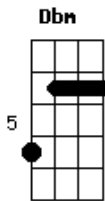

Arroba Nat - Siempre Te Voy a Querer

tom:

Gb (forma dos acordes no tom de E)

Capostrate na 2ª casa

Intro: E Dbm E Dbm

[Verso 1]

E Dbm
 Quisiera que el tiempo se pare
 E Dbm
 Y nunca dejar de escucharte
 A E
 Yo quiero abrazarte y nunca soltarte
 E Dbm
 Perdón por no estar a tu lado
 E Dbm
 En mi mente yo te llevo a diario
 A Am
 Son tantos recuerdos que guardo en mi corazón
 E E7
 Siempre te voy a querer

[Refrão]

Dbm B
 Y espero que el tiempo a mi lado
 A
 No sea tan malo porque soy

Acordes

© ukulele-chords.com

© ukulele-chords.com

© ukulele-chords.com

© ukulele-chords.com

© ukulele-chords.com

© ukulele-chords.com

© ukulele-chords.com

© ukulele-chords.com

E E7
 Difícil de entender
 Dbm B
 Y espero que el tiempo a tu lado
 A
 Me enseñe las cosas que yo siempre
 E E7
 Quise aprender
 (Gbm A2 E E7)
 (Gbm A2 B)
 Am E
 Cuando yo estoy triste te siento a mi lado
 Am E
 Aunque no nos veamos yo siempre te extraño
 A Am B
 Son tantos los recuerdos que guardo en mi corazón
 Siempre te voy a querer
 Verso
 E Dbm
 Se nota en tus ojos cansados
 E Dbm
 Se nota en tu pelo ya blanco
 Am
 Que el tiempo ha pasado
 E
 Y no se va a detener