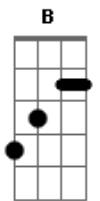

Arroba Nat - Siempre Te Voy a Querer

tom:

Gb (forma dos acordes no tom de E)

Capostrate na 2ª casa
Intro: E Dbm E Dbm

[Verso 1]

E Dbm
Quisiera que el tiempo se pare
E Dbm
Y nunca dejar de escucharte
A E
Yo quiero abrazarte y nunca soltarte
E Dbm
Perdón por no estar a tu lado
E Dbm
En mi mente yo te llevo a diario
A Am
Son tantos recuerdos que guardo en mi corazón
E E7
Siempre te voy a querer

[Refrão]

Dbm B
Y espero que el tiempo a mi lado
A
No sea tan malo porque soy

Acordes

© ukulele-chords.com

© ukulele-chords.com

© ukulele-chords.com

© ukulele-chords.com

© ukulele-chords.com

© ukulele-chords.com

© ukulele-chords.com

© ukulele-chords.com

E E7
Difícil de entender
Dbm B
Y espero que el tiempo a tu lado
A
Me enseñe las cosas que yo siempre
E E7
Quise aprender
(Gbm A2 E E7)
(Gbm A2 B)
Am E
Cuando yo estoy triste te siento a mi lado
Am E
Aunque no nos veamos yo siempre te extraño
A Am B
Son tantos los recuerdos que guardo en mi corazón
Siempre te voy a querer
Verso
E Dbm
Se nota en tus ojos cansados
E Dbm
Se nota en tu pelo ya blanco
Am
Que el tiempo ha pasado
E
Y no se va a detener