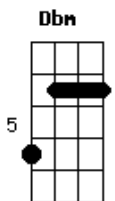

Arroba Nat - Siempre Te Voy a Querer

tom:

Gb (forma dos acordes no tom de **E**)

Capostrate na 2ª casa

Intro: **E Dbm E Dbm**

[Verso 1]

E **Dbm**
 Quisiera que el tiempo se pare
E **Dbm**
 Y nunca dejar de escucharte
A **E**
 Yo quiero abrazarte y nunca soltarte
E **Dbm**
 Perdón por no estar a tu lado
E **Dbm**
 En mi mente yo te llevo a diario
A **Am**
 Son tantos recuerdos que guardo en mi corazón
E **E7**
 Siempre te voy a querer

[Refrão]

Dbm **B**
 Y espero que el tiempo a mi lado
A
 No sea tan malo porque soy

Acordes

© ukulele-chords.com

© ukulele-chords.com

© ukulele-chords.com

© ukulele-chords.com

© ukulele-chords.com

© ukulele-chords.com

© ukulele-chords.com

© ukulele-chords.com

E **E7**
 Difícil de entender
Dbm **B**
 Y espero que el tiempo a tu lado
A
 Me enseñe las cosas que yo siempre
E **E7**
 Quise aprender
 (**Gbm** **A2** **E** **E7**)
 (**Gbm** **A2** **B**)
Am **E**
 Cuando yo estoy triste te siento a mi lado
Am **E**
 Aunque no nos veamos yo siempre te extraño
A **Am** **B**
 Son tantos los recuerdos que guardo en mi corazón
 Siempre te voy a querer
 Verso
E **Dbm**
 Se nota en tus ojos cansados
E **Dbm**
 Se nota en tu pelo ya blanco
Am
 Que el tiempo ha pasado
E
 Y no se va a detener