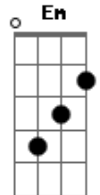

© ukulele-chords.com