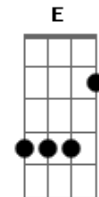

© ukulele-chords.com