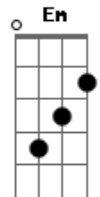

© ukulele-chords.com