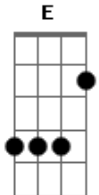

© ukulele-chords.com