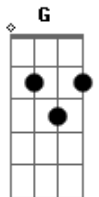

© ukulele-chords.com