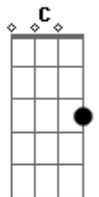

© ukulele-chords.com