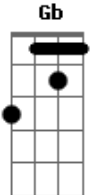

© ukulele-chords.com