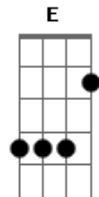

© ukulele-chords.com