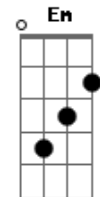

© ukulele-chords.com