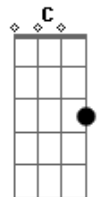

© ukulele-chords.com