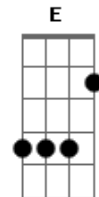

© ukulele-chords.com