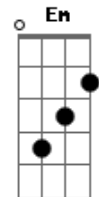

© ukulele-chords.com