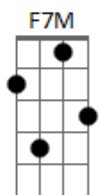

Arroba Nat - Apapáchame

tom:

Gb (forma dos acordes no tom de F)

Capostrate na 1ª casa

[Primeira Parte]

F7M G
Hoy desperté con el alma hecha trizas
F7M
Por no ver tu sonrisa, ah
G
Y no me siento?bien
F7M G
Quiero? dormir todo el?día
F7M
Yo cuento los dí-a-as
G
Por volverte a?ver

[Refrão]

F7M G C G Am
Apapáchame, dime que todo estará bien
F7M G C G Am
Apapáchame y quédate aquí otra vez

[Segunda Parte]

F7M G F7M
Siento eterna la vida desde tu partida
G
¿Cuándo te veré?
F7M G
Echo de menos tu risa
F7M
Siempre me ilumina
G
Escucharte otra vez

[Refrão]

F7M G C G Am
Apapáchame, dime que todo estará bien
F7M G C G Am
Apapáchame y quédate aquí otra vez

[Ponte] Am G Em F

[Outro]

F7M G C E Am
Apapáchame, dime que todo estará bien
F7M G C Em F7M
Apapáchame y quédate aquí otra vez

Acordes

© ukulele-chords.com