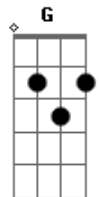

© ukulele-chords.com