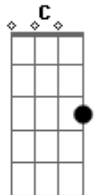

© ukulele-chords.com