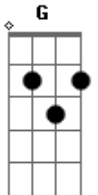

© ukulele-chords.com