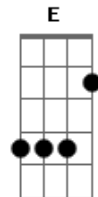

© ukulele-chords.com