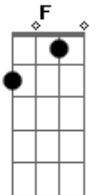

© ukulele-chords.com