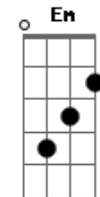

© ukulele-chords.com