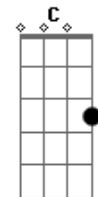

© ukulele-chords.com