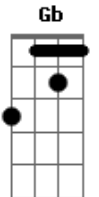

© ukulele-chords.com