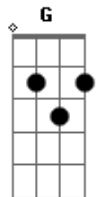

© ukulele-chords.com