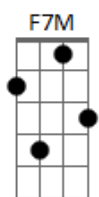

Arroba Nat - Apapáchame

tom:

Gb (forma dos acordes no tom de F)

Capostrate na 1ª casa

[Primeira Parte]

F7M G
Hoy desperté con el alma hecha trizas
F7M
Por no ver tu sonrisa, ah
G
Y no me siento?bien
F7M G
Quiero? dormir todo el?día
F7M
Yo cuento los dí-a-as
G
Por volverte a?ver

[Refrão]

F7M G C G Am
Apapáchame, dime que todo estará bien
F7M G C G Am
Apapáchame y quédate aquí otra vez

[Segunda Parte]

F7M G F7M
Siento eterna la vida desde tu partida
G
¿Cuándo te veré?
F7M G
Echo de menos tu risa
F7M
Siempre me ilumina
G
Escucharte otra vez

[Refrão]

F7M G C G Am
Apapáchame, dime que todo estará bien
F7M G C G Am
Apapáchame y quédate aquí otra vez

[Ponte] Am G Em F

[Outro]

F7M G C E Am
Apapáchame, dime que todo estará bien
F7M G C Em F7M
Apapáchame y quédate aquí otra vez

Acordes

© ukulele-chords.com