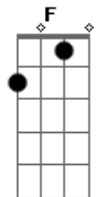

© ukulele-chords.com