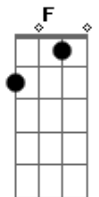

© ukulele-chords.com